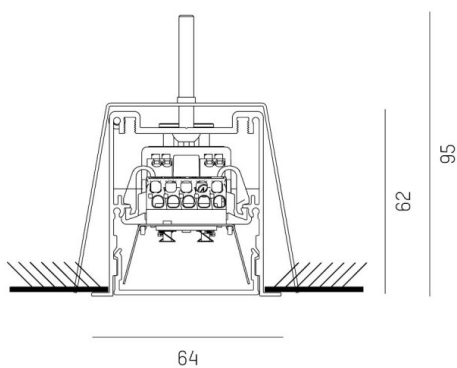

LOG 50 SYSTEM

715-03750y0000600

LOG 50 PROFIL R PROFILÉ ENCASTRÉ en profilé d'aluminium extrudé, noir, RAL 9005, gradation: non dimmable, IP20

ILLUSTRATION

DONNÉES TECHNIQUES

Gradation	non dimmable
Matériel	profilé d'aluminium extrudé
Longueur [mm]	2250
Largeur [mm]	64
Hauteur [mm]	62
Epaisseur de plafond [mm]	1-25
Hauteur d'encastrement [mm]	95
Indice de protection [IP]	IP20
Poids net [kg]	4,59
Couleur luminaire	noir
RAL	9005
N° EAN	9010506446999

COURBE PHOTOMÉTRIQUE

Les valeurs indiquées sont des valeurs assignées. La puissance et le flux lumineux sous soumis à une tolérance d'environ 10 %. Tolérance de la température de couleur : +/- 150 K. Sauf indication contraire, les valeurs s'appliquent à une température ambiante de 25 °C.