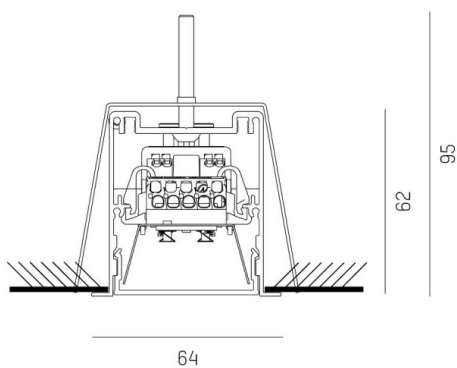

LOG 50 SYSTEM

715-03750z0000400

LOG 50 PROFIL R PROFILÉ ENCASTRÉ en profilé d'aluminium extrudé, gris, RAL 9006, gradation: non dimmable, IP20

ILLUSTRATION

DONNÉES TECHNIQUES

Gradation	non dimmable
Matériel	profilé d'aluminium extrudé
Longueur [mm]	4500
Largeur [mm]	64
Hauteur [mm]	62
Epaisseur de plafond [mm]	1-25
Hauteur d'encastrement [mm]	95
Indice de protection [IP]	IP20
Poids net [kg]	9,18
Couleur luminaire	gris
RAL	9006
N° EAN	9010506447002

COURBE PHOTOMÉTRIQUE

Les valeurs indiquées sont des valeurs assignées. La puissance et le flux lumineux sous soumis à une tolérance d'environ 10 %. Tolérance de la température de couleur : +/- 150 K. Sauf indication contraire, les valeurs s'appliquent à une température ambiante de 25 °C.