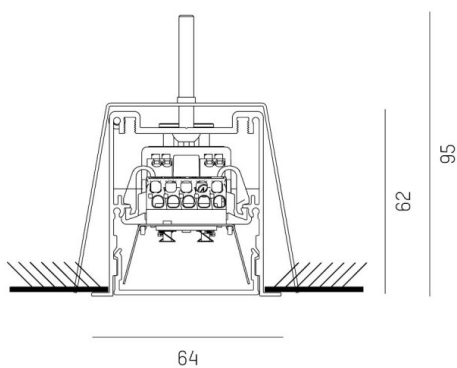

LOG 50 SYSTEM

715-03750z0000400

LOG 50 PROFIL R PROFILO AD INCASSO in alluminio pressofuso, grigio, simile a RAL 9006, dimmerabilità: non dimmerabile, IP20

DISEGNO

DETTAGLI TECNICI

Designer	INHOUSE
Dimmerabilità	non dimmerabile
Materiale	alluminio pressofuso
lunghezza [mm]	4500
larghezza [mm]	64
altezza [mm]	62
spessore soffitto [mm]	1-25
profondità d'inc. [mm]	95
classe di protezione(IP)	IP20
peso netto [kg]	9,18
Colore lampada	grigio
RAL	9006
cod.EAN	9010506447002

CURVA DISTRIBUZIONE LUCE

I valori indicati sono nominali. Tolleranza della potenza e del flusso luminoso +/- 10%. Tolleranza della temperatura colore: +/- 150 K. I valori sono riferiti ad una temperatura ambiente di 25°C, salvo diversa indicazione.