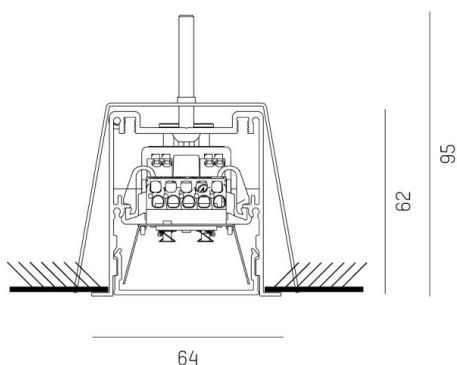

## LOG 50 SYSTEM

715-03750z0000500

LOG 50 PROFIL R PROFILÉ ENCASTRÉ en profilé d'aluminium extrudé, blanc, RAL 9016, gradation: non dimmable, IP20

## ILLUSTRATION

## DONNÉES TECHNIQUES

Gradation	non dimmable
Matériel	profilé d'aluminium extrudé
Longueur [mm]	4500
Largeur [mm]	64
Hauteur [mm]	62
Epaisseur de plafond [mm]	1-25
Hauteur d'encastrement [mm]	95
Indice de protection [IP]	IP20
Poids net [kg]	9,18
Couleur luminaire	blanc
RAL	9016
N° EAN	9010506447019