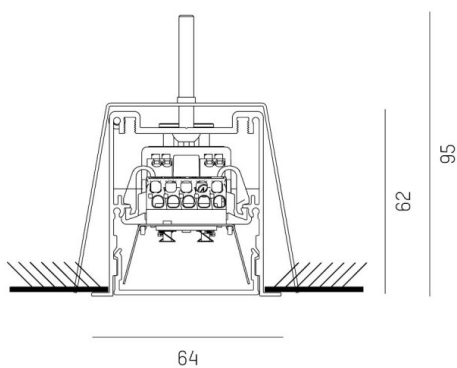

LOG 50 SYSTEM

715-03750z0000600

LOG 50 PROFIL R PROFILÉ ENCASTRÉ en profilé d'aluminium extrudé, noir, RAL 9005, gradation: non dimmable, IP20

ILLUSTRATION

DONNÉES TECHNIQUES

Gradation	non dimmable
Matériel	profilé d'aluminium extrudé
Longueur [mm]	4500
Largeur [mm]	64
Hauteur [mm]	62
Epaisseur de plafond [mm]	1-25
Hauteur d'encastrement [mm]	95
Indice de protection (IP)	IP20
Poids net [kg]	9,18
Couleur luminaire	noir
RAL	9005
N° EAN	9010506447026

COURBE PHOTOMÉTRIQUE

Les valeurs indiquées sont des valeurs assignées. La puissance et le flux lumineux sous soumis à une tolérance d'environ 10 %. Tolérance de la température de couleur : +/- 150 K. Sauf indication contraire, les valeurs s'appliquent à une température ambiante de 25 °C.