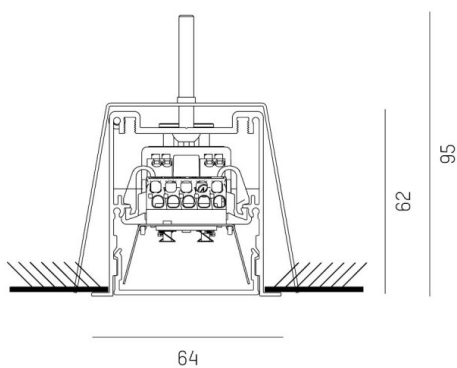

LOG 50 SYSTEM

715-03750z0000600

LOG 50 PROFIL R PROFILO AD INCASSO in alluminio pressofuso, nero, simile a RAL 9005, dimmerabilità: non dimmerabile, IP20

DISEGNO

DETTAGLI TECNICI

|                          |                      |
|--------------------------|----------------------|
| Designer                 | INHOUSE              |
| Dimmerabilità            | non dimmerabile      |
| Materiale                | alluminio pressofuso |
| lunghezza [mm]           | 4500                 |
| larghezza [mm]           | 64                   |
| altezza [mm]             | 62                   |
| spessore soffitto [mm]   | 1-25                 |
| profondità d'inc. [mm]   | 95                   |
| classe di protezione(IP) | IP20                 |
| peso netto [kg]          | 9,18                 |
| Colore lampada           | nero                 |
| RAL                      | 9005                 |
| cod.EAN                  | 9010506447026        |

CURVA DISTRIBUZIONE LUCE

I valori indicati sono nominali. Tolleranza della potenza e del flusso luminoso +/- 10%. Tolleranza della temperatura colore: +/- 150 K. I valori sono riferiti ad una temperatura ambiente di 25°C, salvo diversa indicazione.