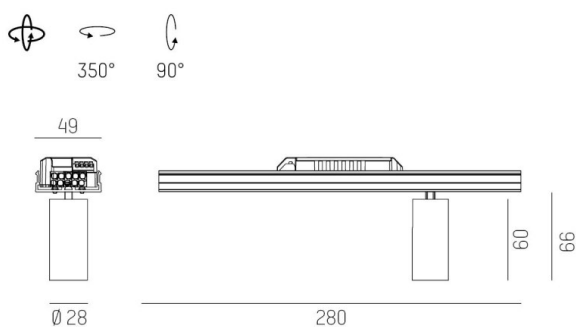

LOG 50 SYSTEM

715-07121a054906d

LOG 50 MAGNETICS EINSATZ INSERTO LUMINOSO in alluminio, nero, simile a RAL 9005, riflettore Dark in plastica purissima sottovuoto fascio 24°, emissione luminosa diretta, girevole 350°, orientabile 90°, con alimentatore, max. 250mA, dimmerabilità: DALI, cablaggio passante 3x1,5mm² + 2x1,0mm², IP20

DISEGNO

CURVA DISTRIBUZIONE LUCE

DETTAGLI TECNICI

Potenza sistema [W]	6
tipo di lampadina	LED
flusso luminoso [lm]	210
corrente second. [mA]	250
temperatura colore [K]	3000K
CRI	PREMIUM>90
Ottica	riflettore Dark in plastica purissima sottovuoto
Designer	INHOUSE
Alimentatore	con alimentatore
area di emissione luce	diretta
ang.del fascio lumin.[°]	24°
classe di tensione [V]	220-240V 50/60Hz
cablaggio passante	3x1,5mm² + 2x1,0mm²
Materiale	alluminio
lunghezza [mm]	280
larghezza [mm]	49
altezza [mm]	66
classe di protezione[IP]	IP20
classe di protezione	classe di protezione I
peso netto [kg]	0,35
Colore lampada	nero
RAL	9005
cod.EAN	9010506407440
durata di vita [h]	L80 B10 50 000
cl. efficienza energ.	E
quantità lampade B16A	50