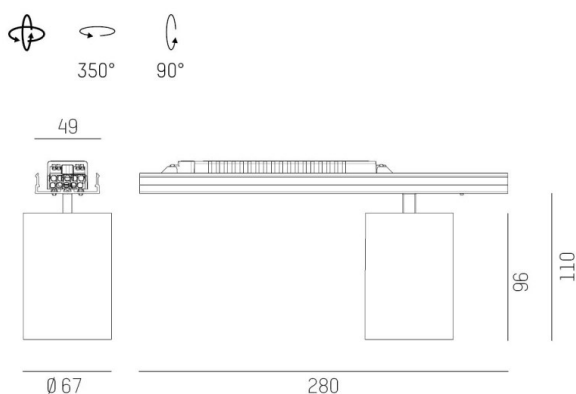

## LOG 50 SYSTEM

715-07181a0343040

LOG 50 MOVA S EINSATZ INSERT LUMINEUX en aluminium, gris, RAL 9006, décor gris, réflecteur haute efficacité, métallisé sous vide, en plastique  
 accessoire: verre, angle de rayonnement 17°, émission direct, rotatif sur 350°, pivotant sur 90°, avec driver, max. 350mA, gradation: non  
 dimmable, câblage traversant 3x1,5mm², IP20

## ILLUSTRATION

## COURBE PHOTOMÉTRIQUE

## DONNÉES TECHNIQUES

Puissance système [W]	14
Source lumineuse	LED
Flux lumineux [lm]	1210
Intensité courant sec. [mA]	350
Température de couleur [K]	2700K
IRC	PREMIUM>90
Optique	réflecteur métallisé sous vide en plastique
Driver	avec driver
Gradation	non dimmable
Emission de lumière	direct
Angle de rayonnement [°]	17°
Tension [V]	220-240V 50/60Hz
Câblage traversant	3x1,5mm²
Matériel	aluminium
Longueur [mm]	280
Largeur [mm]	67
Hauteur [mm]	110
Indice de protection [IP]	IP20
Classe de protection	classe de protection I
Poids net [kg]	0,68
Couleur luminaire	gris
RAL	9006
Couleur éléments décoratifs	gris
N° EAN	9010506408768
Durée de vie [h]	L80 B10 50 000
Cl. d'efficacité énergétique	E
Nbre luminaires B16A	50