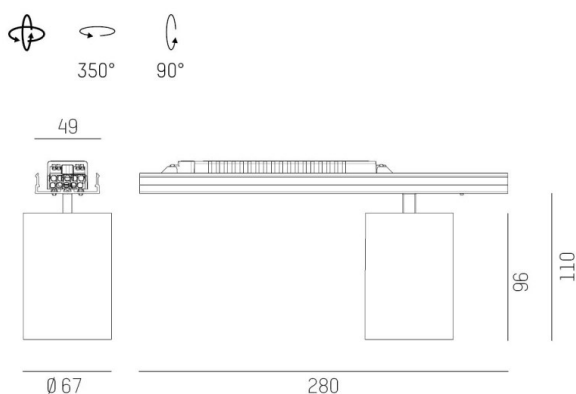

LOG 50 SYSTEM

715-07181a034306d

LOG 50 MOVA S EINSATZ INSERT LUMINEUX en aluminium, noir, RAL 9005, décor noir, réflecteur haute efficacité, métallisé sous vide, en plastique
 accessoire: verre, angle de rayonnement 17°, émission direct, rotatif sur 350°, pivotant sur 90°, avec driver, max. 350mA, gradation: DALI, câblage
 traversant 3x1,5mm² + 2x1,0mm², IP20

ILLUSTRATION

COURBE PHOTOMÉTRIQUE

DONNÉES TECHNIQUES

Puissance système [W]	14
Source lumineuse	LED
Flux lumineux [lm]	1210
Intensité courant sec. [mA]	350
Température de couleur [K]	2700K
IRC	PREMIUM>90
Optique	réflecteur métallisé sous vide en plastique
Driver	avec driver
Emission de lumière	direct
Angle de rayonnement [°]	17°
Tension [V]	220-240V 50/60Hz
Câblage traversant	3x1,5mm ² + 2x1,0mm ²
Matériel	aluminium
Longueur [mm]	280
Largeur [mm]	67
Hauteur [mm]	110
Indice de protection [IP]	IP20
Classe de protection	classe de protection I
Poids net [kg]	0,70
Couleur luminaire	noir
RAL	9005
Couleur éléments décoratifs	noir
N° EAN	9010506410433
Durée de vie [h]	L80 B10 50 000
Cl. d'efficacité énergétique	E
Nbre luminaires B16A	50