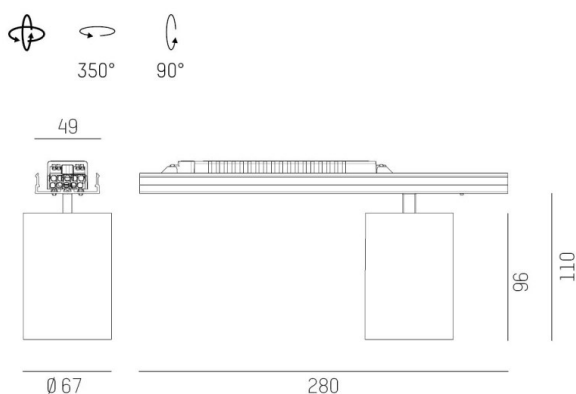

## LOG 50 SYSTEM

715-07181a062404d

LOG 50 MOVA S EINSATZ INSERT LUMINEUX en aluminium, gris, RAL 9006, décor gris, réflecteur Dark métallisé sous vide en plastique angle de rayonnement 17°, émission direct, rotatif sur 350°, pivotant sur 90°, avec driver, max. 350mA, gradation: DALI, câblage traversant 3x1,5mm<sup>2</sup> + 2x1,0mm<sup>2</sup>, IP20

## ILLUSTRATION

## COURBE PHOTOMÉTRIQUE

## DONNÉES TECHNIQUES

Puissance système [W]	14
Source lumineuse	LED
Flux lumineux [lm]	790
Intensité courant sec. [mA]	350
Température de couleur [K]	4000K
IRC	>90
Optique	réflecteur Dark métallisé sous vide en plastique
Driver	avec driver
Emission de lumière	direct
Angle de rayonnement [°]	17°
Tension [V]	220-240V 50/60Hz
Câblage traversant	3x1,5mm <sup>2</sup> + 2x1,0mm <sup>2</sup>
Matériel	aluminium
Longueur [mm]	280
Largeur [mm]	67
Hauteur [mm]	110
Indice de protection (IP)	IP20
Classe de protection	classe de protection I
Poids net [kg]	0,68