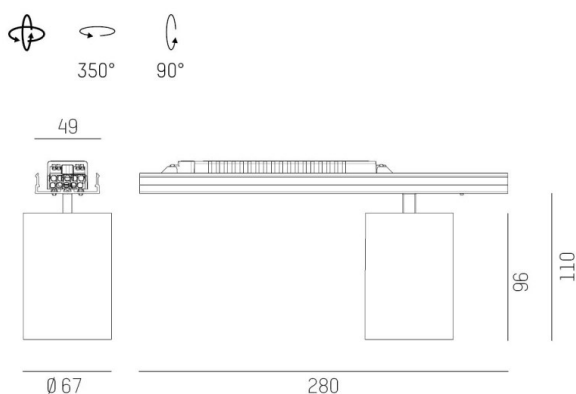

LOG 50 SYSTEM

715-07181a0624060

LOG 50 MOVA S EINSATZ INSERT LUMINEUX en aluminium, noir, RAL 9005, décor noir, réflecteur Dark métallisé sous vide en plastique angle de rayonnement 17°, émission direct, rotatif sur 350°, pivotant sur 90°, avec driver, max. 350mA, gradation: non dimmable, câblage traversant 3x1,5mm², IP20

ILLUSTRATION

COURBE PHOTOMÉTRIQUE

DONNÉES TECHNIQUES

Puissance système [W]	14
Source lumineuse	LED
Flux lumineux [lm]	790
Intensité courant sec. [mA]	350
Température de couleur [K]	4000K
IRC	>90
Optique	réflecteur Dark métallisé sous vide en plastique
Driver	avec driver
Gradation	non dimmable
Emission de lumière	direct
Angle de rayonnement [°]	17°
Tension [V]	220-240V 50/60Hz
Câblage traversant	3x1,5mm ²
Matériel	aluminium
Longueur [mm]	280
Largeur [mm]	67
Hauteur [mm]	110
Indice de protection [IP]	IP20
Classe de protection	classe de protection I
Poids net [kg]	0,66
Couleur luminaire	noir
RAL	9005
Couleur éléments décoratifs	noir
N° EAN	9010506410792
Durée de vie [h]	L80 B10 50 000
Cl. d'efficacité énergétique	D
Nbre luminaires B16A	50