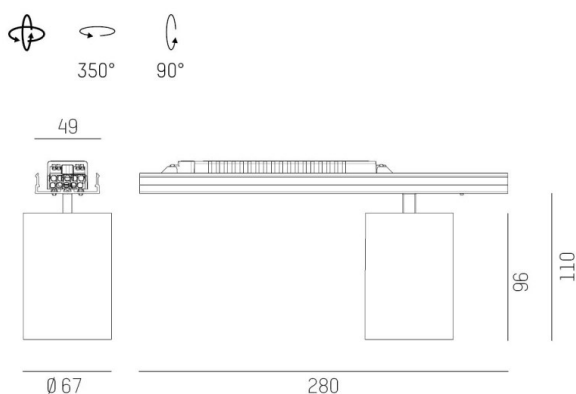

## LOG 50 SYSTEM

715-07181a0643040

LOG 50 MOVA S EINSATZ INSERT LUMINEUX en aluminium, gris, RAL 9006, décor gris, réflecteur Dark métallisé sous vide en plastique angle de rayonnement 17°, émission direct, rotatif sur 350°, pivotant sur 90°, avec driver, max. 350mA, gradation: non dimmable, câblage traversant 3x1,5mm<sup>2</sup>, IP20

## ILLUSTRATION

## COURBE PHOTOMÉTRIQUE

## DONNÉES TECHNIQUES

Puissance système [W]	14
Source lumineuse	LED
Flux lumineux [lm]	650
Intensité courant sec. [mA]	350
Température de couleur [K]	2700K
IRC	PREMIUM>90
Optique	réflecteur Dark métallisé sous vide en plastique
Driver	avec driver
Gradation	non dimmable
Emission de lumière	direct
Angle de rayonnement [°]	17°
Tension [V]	220-240V 50/60Hz
Câblage traversant	3x1,5mm <sup>2</sup>
Matériel	aluminium
Longueur [mm]	280
Largeur [mm]	67
Hauteur [mm]	110
Indice de protection [IP]	IP20
Classe de protection	classe de protection I
Poids net [kg]	0,66
Couleur luminaire	gris
RAL	9006
Couleur éléments décoratifs	gris
N° EAN	9010506409635
Durée de vie [h]	L80 B10 50 000
Cl. d'efficacité énergétique	E
Nbre luminaires B16A	50