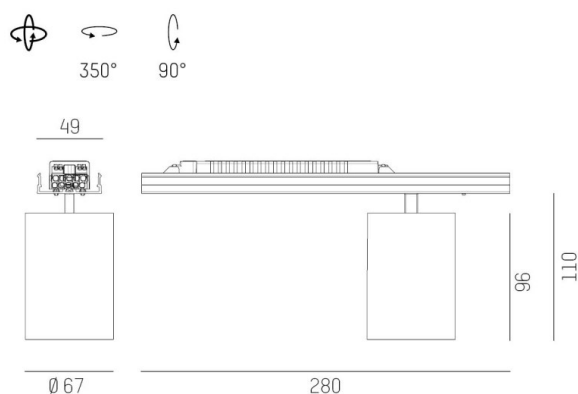

LOG 50 SYSTEM

715-07183a0324040

LOG 50 MOVA S EINSATZ INSERT LUMINEUX en aluminium, gris, RAL 9006, décor gris, réflecteur haute efficacité, métallisé sous vide, en plastique
 accessoire: verre, angle de rayonnement 17°, émission direct, rotatif sur 350°, pivotant sur 90°, avec driver, max. 500mA, gradation: non
 dimmable, câblage traversant 3x1,5mm², IP20

ILLUSTRATION

COURBE PHOTOMÉTRIQUE

DONNÉES TECHNIQUES

Puissance système [W]	20
Source lumineuse	LED
Flux lumineux [lm]	2030
Intensité courant sec. [mA]	500
Température de couleur [K]	4000K
IRC	>90
Optique	réflecteur métallisé sous vide en plastique
Driver	avec driver
Gradation	non dimmable
Emission de lumière	direct
Angle de rayonnement [°]	17°
Tension [V]	220-240V 50/60Hz
Câblage traversant	3x1,5mm²
Matériel	aluminium
Longueur [mm]	280
Largeur [mm]	67
Hauteur [mm]	110
Indice de protection [IP]	IP20
Classe de protection	classe de protection I
Poids net [kg]	0,68
Couleur luminaire	gris
RAL	9006
Couleur éléments décoratifs	gris
N° EAN	9010506411768
Durée de vie [h]	L80 B10 50 000
Cl. d'efficacité énergétique	D
Nbre luminaires B16A	50