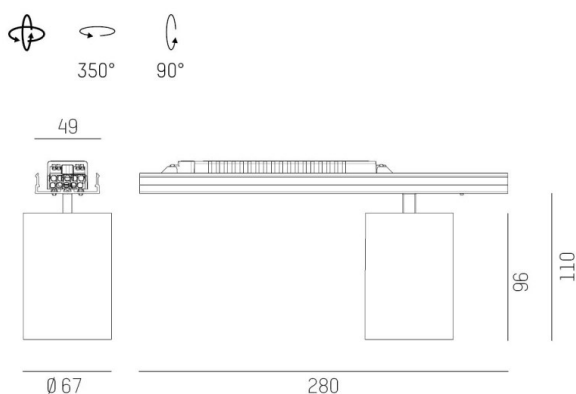

LOG 50 SYSTEM

715-07183a0349040

LOG 50 MOVA S EINSATZ INSERT LUMINEUX en aluminium, gris, RAL 9006, décor gris, réflecteur haute efficacité, métallisé sous vide, en plastique
 accessoire: verre, angle de rayonnement 17°, émission direct, rotatif sur 350°, pivotant sur 90°, avec driver, max. 500mA, gradation: non
 dimmable, câblage traversant 3x1,5mm², IP20

ILLUSTRATION

COURBE PHOTOMÉTRIQUE

DONNÉES TECHNIQUES

Puissance système [W]	20
Source lumineuse	LED
Flux lumineux [lm]	1860
Intensité courant sec. [mA]	500
Température de couleur [K]	3000K
IRC	PREMIUM>90
Optique	réflecteur métallisé sous vide en plastique
Driver	avec driver
Gradation	non dimmable
Emission de lumière	direct
Angle de rayonnement [°]	17°
Tension [V]	220-240V 50/60Hz
Câblage traversant	3x1,5mm²
Matériel	aluminium
Longueur [mm]	280
Largeur [mm]	67
Hauteur [mm]	110
Indice de protection [IP]	IP20
Classe de protection	classe de protection I
Poids net [kg]	0,68
Couleur luminaire	gris
RAL	9006
Couleur éléments décoratifs	gris
N° EAN	9010506411881
Durée de vie [h]	L80 B10 50 000
Cl. d'efficacité énergétique	D
Nbre luminaires B16A	50