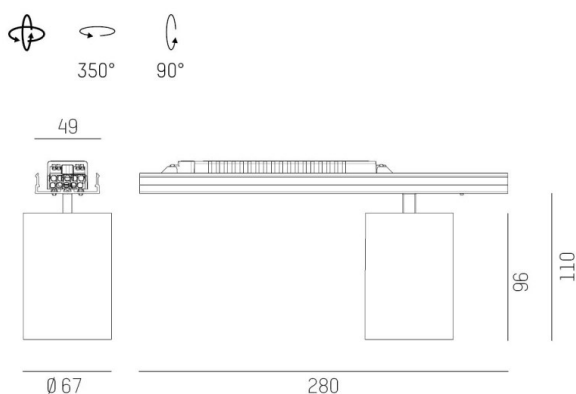

LOG 50 SYSTEM

715-07183a054304d

LOG 50 MOVA S EINSATZ INSERT LUMINEUX en aluminium, gris, RAL 9006, décor gris, réflecteur Dark métallisé sous vide en plastique angle de rayonnement 24°, émission direct, rotatif sur 350°, pivotant sur 90°, avec driver, max. 500mA, gradation: DALI, câblage traversant 3x1,5mm² + 2x1,0mm², IP20

ILLUSTRATION

COURBE PHOTOMÉTRIQUE

DONNÉES TECHNIQUES

Puissance système [W]	20
Source lumineuse	LED
Flux lumineux [lm]	1000
Intensité courant sec. [mA]	500
Température de couleur [K]	2700K
IRC	PREMIUM>90
Optique	réflecteur Dark métallisé sous vide en plastique avec driver
Driver	avec driver
Emission de lumière	direct
Angle de rayonnement [°]	24°
Tension [V]	220-240V 50/60Hz
Câblage traversant	3x1,5mm ² + 2x1,0mm ²
Matériel	aluminium
Longueur [mm]	280
Largeur [mm]	67
Hauteur [mm]	110
Indice de protection (IP)	IP20
Classe de protection	classe de protection I
Poids net [kg]	0,68
Couleur luminaire	gris
RAL	9006
Couleur éléments décoratifs	gris
N° EAN	9010506412178
Durée de vie [h]	L80 B10 50 000
Cl. d'efficacité énergétique	E
Nbre luminaires B16A	50