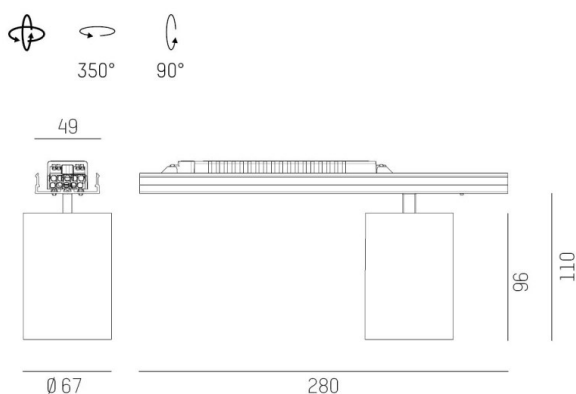

LOG 50 SYSTEM

715-07183a0543050

LOG 50 MOVA S EINSATZ INSERT LUMINEUX en aluminium, blanc, RAL 9016, décor blanc, réflecteur Dark métallisé sous vide en plastique angle de rayonnement 24°, émission direct, rotatif sur 350°, pivotant sur 90°, avec driver, max. 500mA, gradation: non dimmable, câblage traversant 3x1,5mm², IP20

ILLUSTRATION

COURBE PHOTOMÉTRIQUE

DONNÉES TECHNIQUES

Puissance système [W]	20
Source lumineuse	LED
Flux lumineux [lm]	1000
Intensité courant sec. [mA]	500
Température de couleur [K]	2700K
IRC	PREMIUM>90
Optique	réflecteur Dark métallisé sous vide en plastique
Driver	avec driver
Gradation	non dimmable
Emission de lumière	direct
Angle de rayonnement [°]	24°
Tension [V]	220-240V 50/60Hz
Câblage traversant	3x1,5mm ²
Matériel	aluminium
Longueur [mm]	280
Largeur [mm]	67
Hauteur [mm]	110
Indice de protection [IP]	IP20
Classe de protection	classe de protection I
Poids net [kg]	0,66
Couleur luminaire	blanc
RAL	9016
Couleur éléments décoratifs	blanc
N° EAN	9010506412208
Durée de vie [h]	L80 B10 50 000
Cl. d'efficacité énergétique	E
Nbre luminaires B16A	50