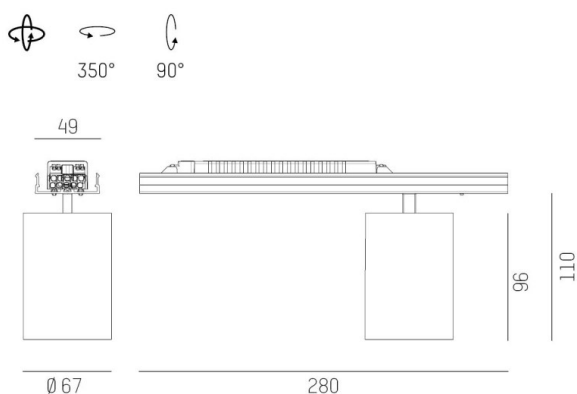

LOG 50 SYSTEM

715-07183a054305d

LOG 50 MOVA S EINSATZ INSERT LUMINEUX en aluminium, blanc, RAL 9016, décor blanc, réflecteur Dark métallisé sous vide en plastique angle de rayonnement 24°, émission direct, rotatif sur 350°, pivotant sur 90°, avec driver, max. 500mA, gradation: DALI, câblage traversant 3x1,5mm² + 2x1,0mm², IP20

ILLUSTRATION

COURBE PHOTOMÉTRIQUE

DONNÉES TECHNIQUES

Puissance système [W]	20
Source lumineuse	LED
Flux lumineux [lm]	1000
Intensité courant sec. [mA]	500
Température de couleur [K]	2700K
IRC	PREMIUM>90
Optique	réflecteur Dark métallisé sous vide en plastique
Driver	avec driver
Emission de lumière	direct
Angle de rayonnement [°]	24°
Tension [V]	220-240V 50/60Hz
Câblage traversant	3x1,5mm ² + 2x1,0mm ²
Matériel	aluminium
Longueur [mm]	280
Largeur [mm]	67
Hauteur [mm]	110
Indice de protection (IP)	IP20
Classe de protection	classe de protection I
Poids net [kg]	0,68
Couleur luminaire	blanc
RAL	9016
Couleur éléments décoratifs	blanc
N° EAN	9010506412192
Durée de vie [h]	L80 B10 50 000
Cl. d'efficacité énergétique	E
Nbre luminaires B16A	50