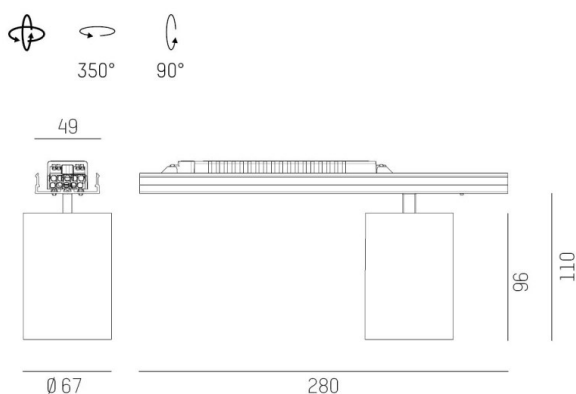

LOG 50 SYSTEM

715-07183a0543060

LOG 50 MOVA S EINSATZ INSERT LUMINEUX en aluminium, noir, RAL 9005, décor noir, réflecteur Dark métallisé sous vide en plastique angle de rayonnement 24°, émission direct, rotatif sur 350°, pivotant sur 90°, avec driver, max. 500mA, gradation: non dimmable, câblage traversant 3x1,5mm², IP20

ILLUSTRATION

COURBE PHOTOMÉTRIQUE

DONNÉES TECHNIQUES

Puissance système [W]	20
Source lumineuse	LED
Flux lumineux [lm]	1000
Intensité courant sec. [mA]	500
Température de couleur [K]	2700K
IRC	PREMIUM>90
Optique	réflecteur Dark métallisé sous vide en plastique
Driver	avec driver
Gradation	non dimmable
Emission de lumière	direct
Angle de rayonnement [°]	24°
Tension [V]	220-240V 50/60Hz
Câblage traversant	3x1,5mm ²
Matériel	aluminium
Longueur [mm]	280
Largeur [mm]	67
Hauteur [mm]	110
Indice de protection [IP]	IP20
Classe de protection	classe de protection I
Poids net [kg]	0,66
Couleur luminaire	noir
RAL	9005
Couleur éléments décoratifs	noir
N° EAN	9010506412222
Durée de vie [h]	L80 B10 50 000
Cl. d'efficacité énergétique	E
Nbre luminaires B16A	50