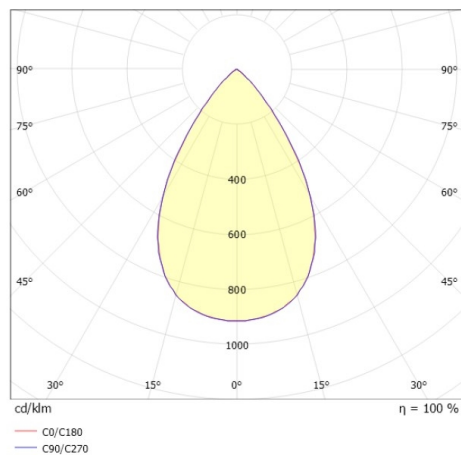

LOG 50 SYSTEM

715-1704220713000

LOG 50 OFFICE Einsatz D/ID INSERTO LUMINOSO in metallo, Ottica lente con riflettore Dark purissima sottovuoto fascio 66°, emissione luminosa diretta / indiretta, UGR <16, con alimentatore, max. 450/550mA, dimmerabilità: non dimmerabile, cablaggio passante 3x1,5mm², IP20

DISEGNO

DETTAGLI TECNICI

Potenza sistema [W]	20
tipo di lampadina	LED
flusso luminoso [lm]	2420
corrente second. [mA]	450/550
temperatura colore [K]	2700K
CRI	>80
UGR	<16
Ottica	lente con riflettore Dark purissimo sottovuoto
Designer	INHOUSE
Alimentatore	con alimentatore
Dimmerabilità	non dimmerabile
area di emissione luce	diretta / indiretta
ang.del fascio lumin.[°]	66°
classe di tensione [V]	220-240V 50/60Hz
cablaggio passante	3x1,5mm²
Materiale	metallo
lunghezza [mm]	1122
larghezza [mm]	49
altezza [mm]	50
classe di protezione[IP]	IP20
classe di protezione	classe di protezione I
peso netto [kg]	1,51
cod.EAN	9010870549968
durata di vita [h]	L80 B10 50 000
cl. efficienza energ.	D
quantità lampade B16A	25

CURVA DISTRIBUZIONE LUCE

I valori indicati sono nominali. Tolleranza della potenza e del flusso luminoso +/- 10%. Tolleranza della temperatura colore: +/- 150 K. I valori sono riferiti ad una temperatura ambiente di 25°C, salvo diversa indicazione.