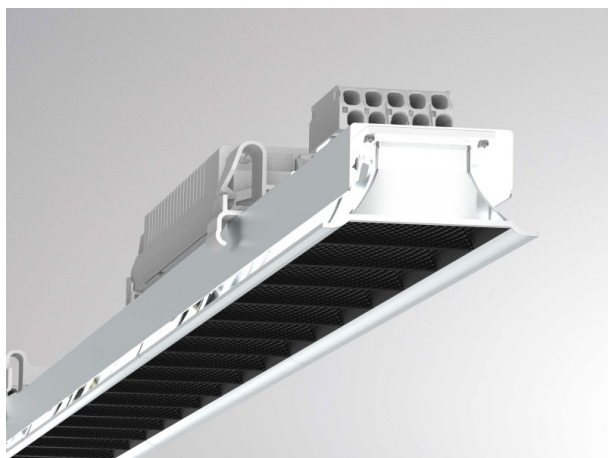

LOG 50 SYSTEM

715-1704220713000

LOG 50 OFFICE Einsatz D/ID INSERTO LUMINOSO in metallo, Ottica lente con riflettore Dark purissima sottovuoto fascio 66°, emissione luminosa diretta / indiretta, UGR <16, con alimentatore, max. 450/550mA, dimmerabilità: non dimmerabile, cablaggio passante 3x1,5mm², IP20

DISEGNO

DETTAGLI TECNICI

Potenza sistema [W]	20
tipo di lampadina	LED
flusso luminoso [lm]	2420
corrente second. [mA]	450/550
temperatura colore [K]	2700K
CRI	>80
UGR	<16
Ottica	lente con riflettore Dark purissimo sottovuoto
Designer	INHOUSE
Alimentatore	con alimentatore
Dimmerabilità	non dimmerabile
area di emissione luce	diretta / indiretta
ang.del fascio lumin.[°]	66°
classe di tensione [V]	220-240V 50/60Hz
cablaggio passante	3x1,5mm²
Materiale	metallo
lunghezza [mm]	1122
larghezza [mm]	49
altezza [mm]	50
classe di protezione[IP]	IP20
classe di protezione	classe di protezione I
peso netto [kg]	1,51
cod.EAN	9010870549968
durata di vita [h]	L80 B10 50 000
cl. efficienza energ.	D
quantità lampade B16A	25