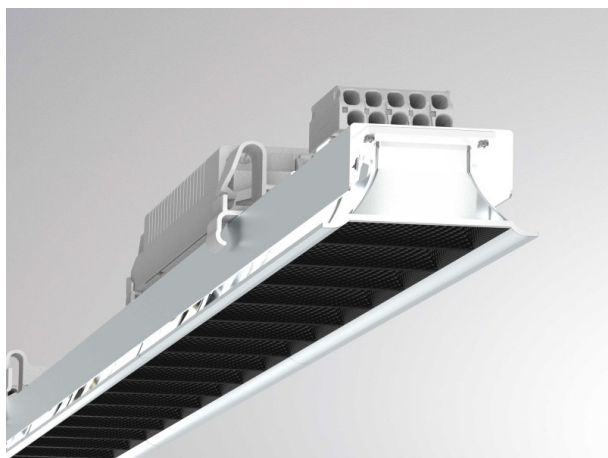

LOG 50 SYSTEM

715-1704220714000

LOG 50 OFFICE Einsatz D/ID INSERTO LUMINOSO in metallo, Ottica lente con riflettore Dark purissima sottovuoto fascio 66°, emissione luminosa diretta / indiretta, UGR <16, con alimentatore, max. 450/550mA, dimmerabilità: non dimmerabile, cablaggio passante 3x1,5mm², IP20

DISEGNO

DETTAGLI TECNICI

Potenza sistema [W]	20
tipo di lampadina	LED
flusso luminoso [lm]	2630
corrente second. [mA]	450/550
temperatura colore [K]	4000K
CRI	>80
UGR	<16
Ottica	lente con riflettore Dark purissimo sottovuoto
Designer	INHOUSE
Alimentatore	con alimentatore
Dimmerabilità	non dimmerabile
area di emissione luce	diretta / indiretta
ang.del fascio lumin.[°]	66°
classe di tensione [V]	220-240V 50/60Hz
cablaggio passante	3x1,5mm²
Materiale	metallo
lunghezza [mm]	1122
larghezza [mm]	49
altezza [mm]	50
classe di protezione[IP]	IP20
classe di protezione	classe di protezione I
peso netto [kg]	1,51
cod.EAN	9010870550001
durata di vita [h]	L80 B10 50 000
cl. efficienza energ.	D
quantità lampade B16A	25