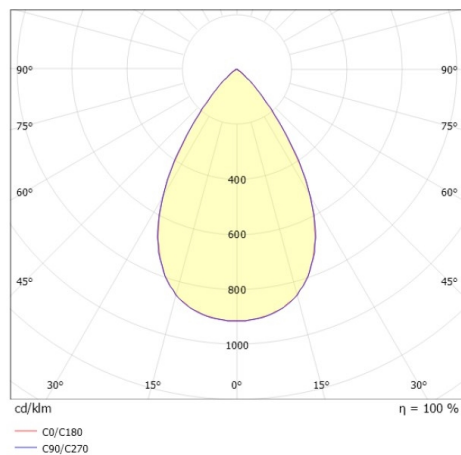

LOG 50 SYSTEM

715-1704220714000

LOG 50 OFFICE Einsatz D/ID INSERTO LUMINOSO in metallo, Ottica lente con riflettore Dark purissima sottovuoto fascio 66°, emissione luminosa diretta / indiretta, UGR <16, con alimentatore, max. 450/550mA, dimmerabilità: non dimmerabile, cablaggio passante 3x1,5mm², IP20

DISEGNO

DETTAGLI TECNICI

Potenza sistema [W]	20
tipo di lampadina	LED
flusso luminoso [lm]	2630
corrente second. [mA]	450/550
temperatura colore [K]	4000K
CRI	>80
UGR	<16
Ottica	lente con riflettore Dark purissimo sottovuoto
Designer	INHOUSE
Alimentatore	con alimentatore
Dimmerabilità	non dimmerabile
area di emissione luce	diretta / indiretta
ang.del fascio lumin.[°]	66°
classe di tensione [V]	220-240V 50/60Hz
cablaggio passante	3x1,5mm²
Materiale	metallo
lunghezza [mm]	1122
larghezza [mm]	49
altezza [mm]	50
classe di protezione[IP]	IP20
classe di protezione	classe di protezione I
peso netto [kg]	1,51
cod.EAN	9010870550001
durata di vita [h]	L80 B10 50 000
cl. efficienza energ.	D
quantità lampade B16A	25

CURVA DISTRIBUZIONE LUCE

I valori indicati sono nominali. Tolleranza della potenza e del flusso luminoso +/- 10%. Tolleranza della temperatura colore: +/- 150 K. I valori sono riferiti ad una temperatura ambiente di 25°C, salvo diversa indicazione.