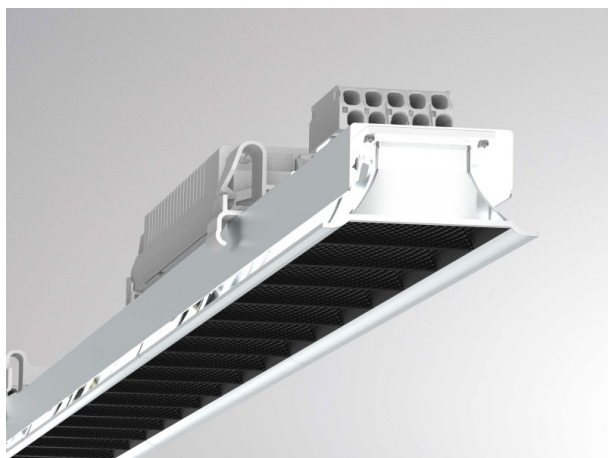

LOG 50 SYSTEM

715-1704220719000

LOG 50 OFFICE Einsatz D/ID INSERTO LUMINOSO in metallo, Ottica lente con riflettore Dark purissima sottovuoto fascio 66°, emissione luminosa diretta / indiretta, UGR <16, con alimentatore, max. 450/550mA, dimmerabilità: non dimmerabile, cablaggio passante 3x1,5mm², IP20

DISEGNO

DETTAGLI TECNICI

Potenza sistema [W]	20
tipo di lampadina	LED
flusso luminoso [lm]	2510
corrente second. [mA]	450/550
temperatura colore [K]	3000K
CRI	>80
UGR	<16
Ottica	lente con riflettore Dark purissimo sottovuoto
Designer	INHOUSE
Alimentatore	con alimentatore
Dimmerabilità	non dimmerabile
area di emissione luce	diretta / indiretta
ang.del fascio lumin.[°]	66°
classe di tensione [V]	220-240V 50/60Hz
cablaggio passante	3x1,5mm²
Materiale	metallo
lunghezza [mm]	1122
larghezza [mm]	49
altezza [mm]	50
classe di protezione[IP]	IP20
classe di protezione	classe di protezione I
peso netto [kg]	1,51
cod.EAN	9010870550049
durata di vita [h]	L80 B10 50 000
cl. efficienza energ.	D
quantità lampade B16A	25