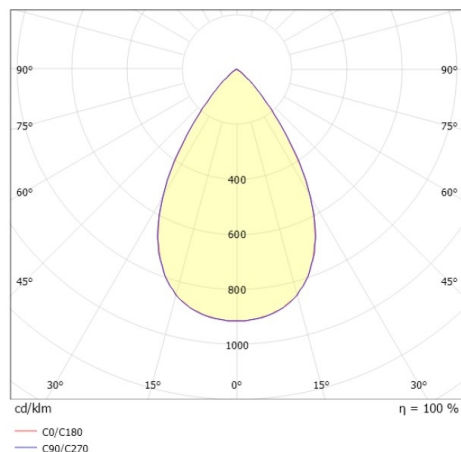

LOG 50 SYSTEM

715-1704220719000

LOG 50 OFFICE Einsatz D/ID INSERTO LUMINOSO in metallo, Ottica lente con riflettore Dark purissima sottovuoto fascio 66°, emissione luminosa diretta / indiretta, UGR <16, con alimentatore, max. 450/550mA, dimmerabilità: non dimmerabile, cablaggio passante 3x1,5mm², IP20

DISEGNO

DETTAGLI TECNICI

Potenza sistema [W]	20
tipo di lampadina	LED
flusso luminoso [lm]	2510
corrente second. [mA]	450/550
temperatura colore [K]	3000K
CRI	>80
UGR	<16
Ottica	lente con riflettore Dark purissimo sottovuoto
Designer	INHOUSE
Alimentatore	con alimentatore
Dimmerabilità	non dimmerabile
area di emissione luce	diretta / indiretta
ang.del fascio lumin.[°]	66°
classe di tensione [V]	220-240V 50/60Hz
cablaggio passante	3x1,5mm²
Materiale	metallo
lunghezza [mm]	1122
larghezza [mm]	49
altezza [mm]	50
classe di protezione[IP]	IP20
classe di protezione	classe di protezione I
peso netto [kg]	1,51
cod.EAN	9010870550049
durata di vita [h]	L80 B10 50 000
cl. efficienza energ.	D
quantità lampade B16A	25

CURVA DISTRIBUZIONE LUCE

I valori indicati sono nominali. Tolleranza della potenza e del flusso luminoso +/- 10%. Tolleranza della temperatura colore: +/- 150 K. I valori sono riferiti ad una temperatura ambiente di 25°C, salvo diversa indicazione.