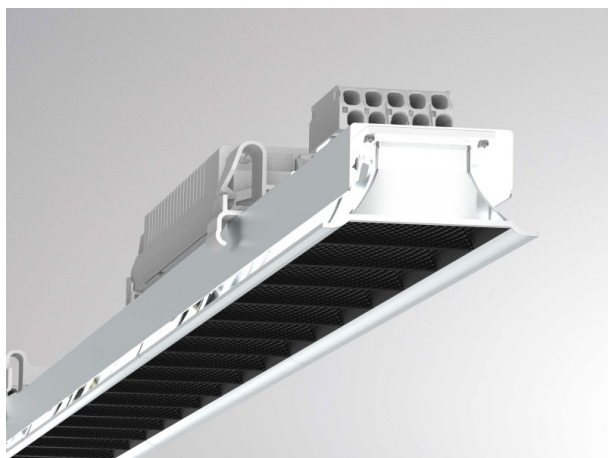

LOG 50 SYSTEM

715-1704230719000

LOG 50 OFFICE Einsatz D/ID INSERTO LUMINOSO in metallo, Ottica lente con riflettore Dark purissima sottovuoto fascio 66°, emissione luminosa diretta / indiretta, UGR <16, con alimentatore, max. 550/550mA, dimmerabilità: non dimmerabile, cablaggio passante 3x1,5mm², IP20

DISEGNO

DETTAGLI TECNICI

Potenza sistema [W]	25
tipo di lampadina	LED
flusso luminoso [lm]	3240
corrente second. [mA]	550/550
temperatura colore [K]	3000K
CRI	>80
UGR	<16
Ottica	lente con riflettore Dark purissimo sottovuoto
Designer	INHOUSE
Alimentatore	con alimentatore
Dimmerabilità	non dimmerabile
area di emissione luce	diretta / indiretta
ang.del fascio lumin.[°]	66°
classe di tensione [V]	220-240V 50/60Hz
cablaggio passante	3x1,5mm²
Materiale	metallo
lunghezza [mm]	1403
larghezza [mm]	49
altezza [mm]	50
classe di protezione[IP]	IP20
classe di protezione	classe di protezione I
peso netto [kg]	1,89
cod.EAN	9010870549265
durata di vita [h]	L80 B10 50 000
cl. efficienza energ.	D
quantità lampade B16A	25