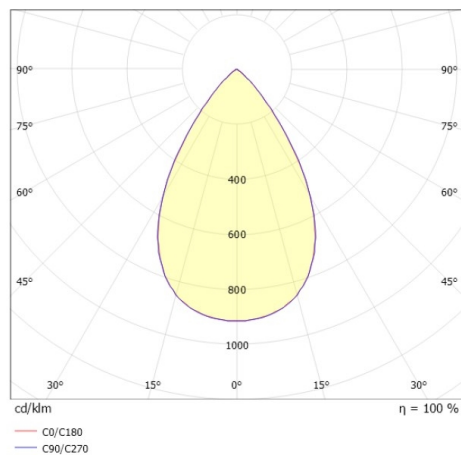

LOG 50 SYSTEM

715-1704230719000

LOG 50 OFFICE Einsatz D/ID INSERTO LUMINOSO in metallo, Ottica lente con riflettore Dark purissima sottovuoto fascio 66°, emissione luminosa diretta / indiretta, UGR <16, con alimentatore, max. 550/550mA, dimmerabilità: non dimmerabile, cablaggio passante 3x1,5mm², IP20

DISEGNO

DETTAGLI TECNICI

Potenza sistema [W]	25
tipo di lampadina	LED
flusso luminoso [lm]	3240
corrente second. [mA]	550/550
temperatura colore [K]	3000K
CRI	>80
UGR	<16
Ottica	lente con riflettore Dark purissimo sottovuoto
Designer	INHOUSE
Alimentatore	con alimentatore
Dimmerabilità	non dimmerabile
area di emissione luce	diretta / indiretta
ang.del fascio lumin.[°]	66°
classe di tensione [V]	220-240V 50/60Hz
cablaggio passante	3x1,5mm²
Materiale	metallo
lunghezza [mm]	1403
larghezza [mm]	49
altezza [mm]	50
classe di protezione[IP]	IP20
classe di protezione	classe di protezione I
peso netto [kg]	1,89
cod.EAN	9010870549265
durata di vita [h]	L80 B10 50 000
cl. efficienza energ.	D
quantità lampade B16A	25

CURVA DISTRIBUZIONE LUCE

I valori indicati sono nominali. Tolleranza della potenza e del flusso luminoso +/- 10%. Tolleranza della temperatura colore: +/- 150 K. I valori sono riferiti ad una temperatura ambiente di 25°C, salvo diversa indicazione.