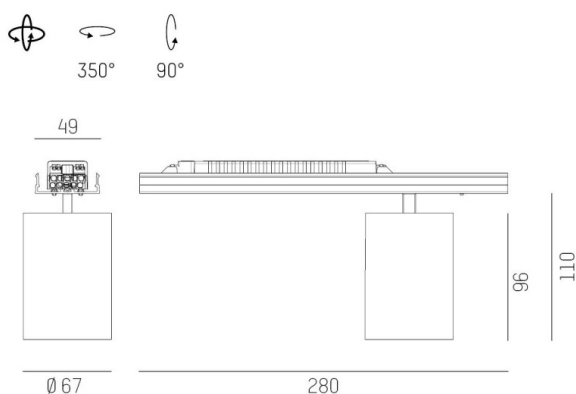

LOG 50 SYSTEM

715-17181a022404d

LOG 50 MOVA S EINSATZ INSERT LUMINEUX en aluminium, gris, RAL 9006, décor gris, réflecteur haute efficacité, métallisé sous vide, en plastique
 accessoire: verre, angle de rayonnement 24°, émission direct, rotatif sur 350°, pivotant sur 90°, avec driver, max. 350mA, gradation: DALI, câblage
 traversant 3x1,5mm² + 2x1,0mm², IP20

ILLUSTRATION

COURBE PHOTOMÉTRIQUE

DONNÉES TECHNIQUES

Puissance système [W]	14
Source lumineuse	LED
Flux lumineux [lm]	1640
Intensité courant sec. [mA]	350
Température de couleur [K]	4000K
IRC	>90
Optique	réflecteur métallisé sous vide en plastique
Driver	avec driver
Emission de lumière	direct
Angle de rayonnement [°]	24°
Tension [V]	220-240V 50/60Hz
Câblage traversant	3x1,5mm ² + 2x1,0mm ²
Matériel	aluminium
Largeur [mm]	67
Hauteur [mm]	110
Indice de protection [IP]	IP20
Classe de protection	classe de protection I
Poids net [kg]	0,70
Couleur luminaire	gris
RAL	9006
Couleur éléments décoratifs	gris
N° EAN	9010870123410
Durée de vie [h]	L80 B10 50 000
Cl. d'efficacité énergétique	D
Nbre luminaires B16A	50