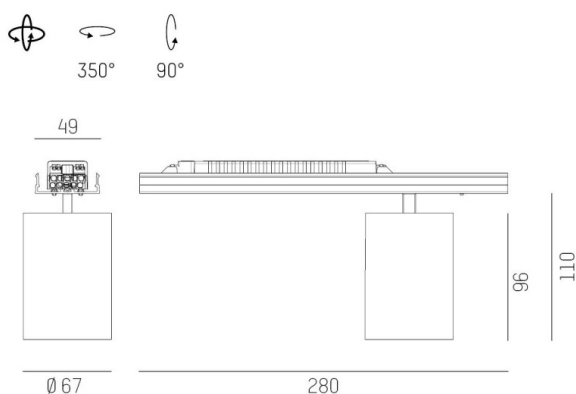

LOG 50 SYSTEM

715-17181a0224060

LOG 50 MOVA S EINSATZ INSERT LUMINEUX en aluminium, noir, RAL 9005, décor noir, réflecteur haute efficacité, métallisé sous vide, en plastique
 accessoire: verre, angle de rayonnement 24°, émission direct, rotatif sur 350°, pivotant sur 90°, avec driver, max. 350mA, gradation: non
 dimmable, câblage traversant 3x1,5mm², IP20

ILLUSTRATION

COURBE PHOTOMÉTRIQUE

DONNÉES TECHNIQUES

Puissance système [W]	14
Source lumineuse	LED
Flux lumineux [lm]	1640
Intensité courant sec. [mA]	350
Température de couleur [K]	4000K
IRC	>90
Optique	réflecteur métallisé sous vide en plastique
Driver	avec driver
Gradation	non dimmable
Emission de lumière	direct
Angle de rayonnement [°]	24°
Tension [V]	220-240V 50/60Hz
Câblage traversant	3x1,5mm²
Matériel	aluminium
Largeur [mm]	67
Hauteur [mm]	110
Indice de protection [IP]	IP20
Classe de protection	classe de protection I
Poids net [kg]	0,68
Couleur luminaire	noir
RAL	9005
Couleur éléments décoratifs	noir
N° EAN	9010870123465
Durée de vie [h]	L80 B10 50 000
Cl. d'efficacité énergétique	D
Nbre luminaires B16A	50