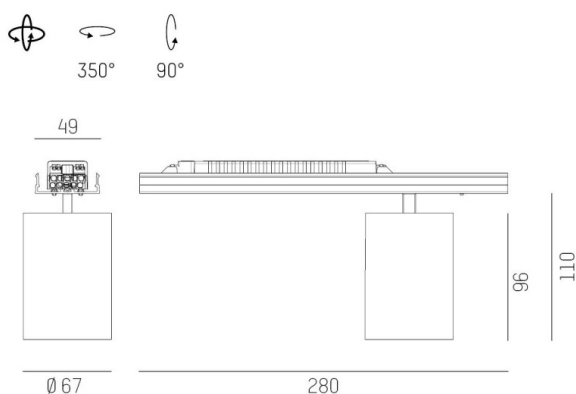

LOG 50 SYSTEM

715-17181a022406d

LOG 50 MOVA S EINSATZ INSERT LUMINEUX en aluminium, noir, RAL 9005, décor noir, réflecteur haute efficacité, métallisé sous vide, en plastique
 accessoire: verre, angle de rayonnement 24°, émission direct, rotatif sur 350°, pivotant sur 90°, avec driver, max. 350mA, gradation: DALI, câblage
 traversant 3x1,5mm² + 2x1,0mm², IP20

ILLUSTRATION

COURBE PHOTOMÉTRIQUE

DONNÉES TECHNIQUES

Puissance système [W]	14
Source lumineuse	LED
Flux lumineux [lm]	1640
Intensité courant sec. [mA]	350
Température de couleur [K]	4000K
IRC	>90
Optique	réflecteur métallisé sous vide en plastique
Driver	avec driver
Emission de lumière	direct
Angle de rayonnement [°]	24°
Tension [V]	220-240V 50/60Hz
Câblage traversant	3x1,5mm ² + 2x1,0mm ²
Matériel	aluminium
Largeur [mm]	67
Hauteur [mm]	110
Indice de protection [IP]	IP20
Classe de protection	classe de protection I
Poids net [kg]	0,70
Couleur luminaire	noir
RAL	9005
Couleur éléments décoratifs	noir
N° EAN	9010870123458
Durée de vie [h]	L80 B10 50 000
Cl. d'efficacité énergétique	D
Nbre luminaires B16A	50