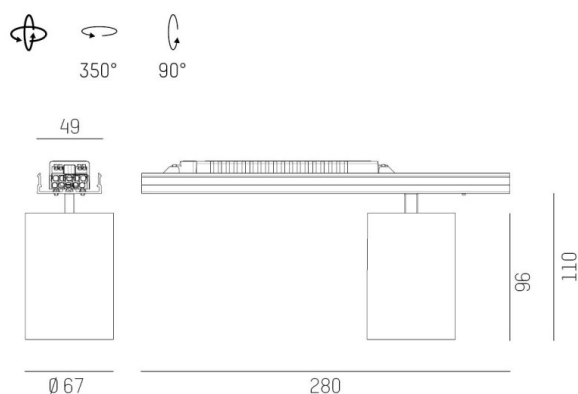

## LOG 50 SYSTEM

715-17181a0243040

LOG 50 MOVA S EINSATZ INSERT LUMINEUX en aluminium, gris, RAL 9006, décor gris, réflecteur haute efficacité, métallisé sous vide, en plastique  
 accessoire: verre, angle de rayonnement 24°, émission direct, rotatif sur 350°, pivotant sur 90°, avec driver, max. 350mA, gradation: non  
 dimmable, câblage traversant 3x1,5mm², IP20

## ILLUSTRATION

## COURBE PHOTOMÉTRIQUE

## DONNÉES TECHNIQUES

Puissance système [W]	14
Source lumineuse	LED
Flux lumineux [lm]	1420
Intensité courant sec. [mA]	350
Température de couleur [K]	2700K
IRC	PREMIUM>90
Optique	réflecteur métallisé sous vide en plastique
Driver	avec driver
Gradation	non dimmable
Emission de lumière	direct
Angle de rayonnement [°]	24°
Tension [V]	220-240V 50/60Hz
Câblage traversant	3x1,5mm²
Matériel	aluminium
Largeur [mm]	67
Hauteur [mm]	110
Indice de protection [IP]	IP20
Classe de protection	classe de protection I
Poids net [kg]	0,68
Couleur luminaire	gris
RAL	9006
Couleur éléments décoratifs	gris
N° EAN	9010870123786
Durée de vie [h]	L80 B10 50 000
Cl. d'efficacité énergétique	E
Nbre luminaires B16A	50