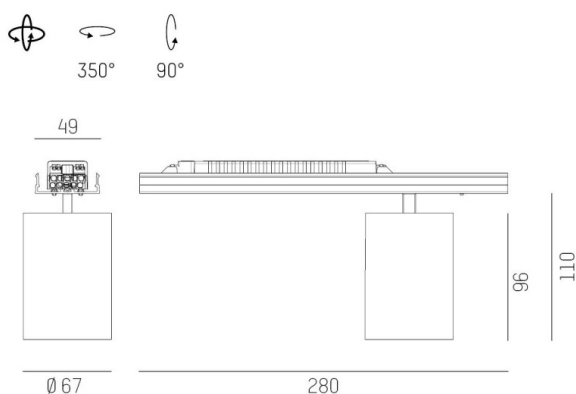

LOG 50 SYSTEM

715-17181a024306d

LOG 50 MOVA S EINSATZ INSERT LUMINEUX en aluminium, noir, RAL 9005, décor noir, réflecteur haute efficacité, métallisé sous vide, en plastique
 accessoire: verre, angle de rayonnement 24°, émission direct, rotatif sur 350°, pivotant sur 90°, avec driver, max. 350mA, gradation: DALI, câblage
 traversant 3x1,5mm² + 2x1,0mm², IP20

ILLUSTRATION

COURBE PHOTOMÉTRIQUE

DONNÉES TECHNIQUES

Puissance système [W]	14
Source lumineuse	LED
Flux lumineux [lm]	1420
Intensité courant sec. [mA]	350
Température de couleur [K]	2700K
IRC	PREMIUM>90
Optique	réflecteur métallisé sous vide en plastique
Driver	avec driver
Emission de lumière	direct
Angle de rayonnement [°]	24°
Tension [V]	220-240V 50/60Hz
Câblage traversant	3x1,5mm ² + 2x1,0mm ²
Matériel	aluminium
Largeur [mm]	67
Hauteur [mm]	110
Indice de protection [IP]	IP20
Classe de protection	classe de protection I
Poids net [kg]	0,70
Couleur luminaire	noir
RAL	9005
Couleur éléments décoratifs	noir
N° EAN	9010870123816
Durée de vie [h]	L80 B10 50 000
Cl. d'efficacité énergétique	E
Nbre luminaires B16A	50