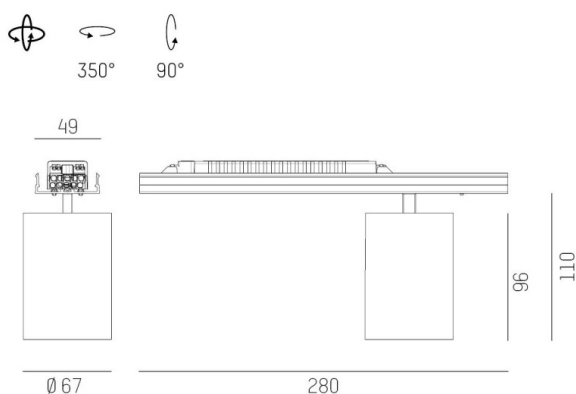

LOG 50 SYSTEM

715-17181a0249050

LOG 50 MOVA S EINSATZ INSERT LUMINEUX en aluminium, blanc, RAL 9016, décor blanc, réflecteur haute efficacité, métallisé sous vide, en plastique
 accessoire: verre, angle de rayonnement 24°, émission direct, rotatif sur 350°, pivotant sur 90°, avec driver, max. 350mA, gradation: non
 dimmable, câblage traversant 3x1,5mm², IP20

ILLUSTRATION

COURBE PHOTOMÉTRIQUE

DONNÉES TECHNIQUES

Puissance système [W]	14
Source lumineuse	LED
Flux lumineux [lm]	1440
Intensité courant sec. [mA]	350
Température de couleur [K]	3000K
IRC	PREMIUM>90
Optique	réflecteur métallisé sous vide en plastique
Driver	avec driver
Gradation	non dimmable
Emission de lumière	direct
Angle de rayonnement [°]	24°
Tension [V]	220-240V 50/60Hz
Câblage traversant	3x1,5mm²
Matériel	aluminium
Largeur [mm]	67
Hauteur [mm]	110
Indice de protection [IP]	IP20
Classe de protection	classe de protection I
Poids net [kg]	0,68
Couleur luminaire	blanc
RAL	9016
Couleur éléments décoratifs	blanc
N° EAN	9010870123083
Durée de vie [h]	L80 B10 50 000
Cl. d'efficacité énergétique	E
Nbre luminaires B16A	50