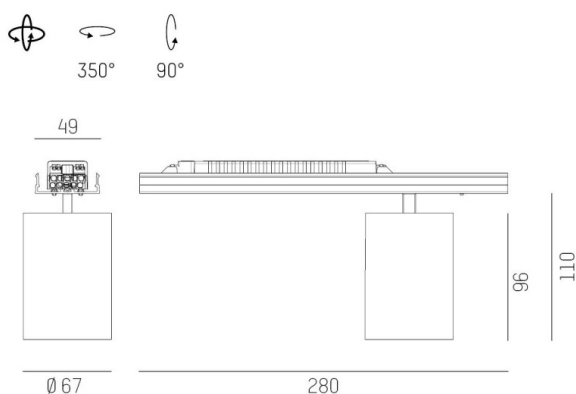

LOG 50 SYSTEM

715-17181a0424050

LOG 50 MOVA S EINSATZ INSERT LUMINEUX en aluminium, blanc, RAL 9016, décor blanc, réflecteur haute efficacité, métallisé sous vide, en plastique
 accessoire: verre, angle de rayonnement 40°, émission direct, rotatif sur 350°, pivotant sur 90°, avec driver, max. 350mA, gradation: non
 dimmable, câblage traversant 3x1,5mm², IP20

ILLUSTRATION

COURBE PHOTOMÉTRIQUE

DONNÉES TECHNIQUES

Puissance système [W]	14
Source lumineuse	LED
Flux lumineux [lm]	1640
Intensité courant sec. [mA]	350
Température de couleur [K]	4000K
IRC	>90
Optique	réflecteur métallisé sous vide en plastique
Driver	avec driver
Gradation	non dimmable
Emission de lumière	direct
Angle de rayonnement [°]	40°
Tension [V]	220-240V 50/60Hz
Câblage traversant	3x1,5mm²
Matériel	aluminium
Largeur [mm]	67
Hauteur [mm]	110
Indice de protection [IP]	IP20
Classe de protection	classe de protection I
Poids net [kg]	0,68
Couleur luminaire	blanc
RAL	9016
Couleur éléments décoratifs	blanc
N° EAN	9010870123502
Durée de vie [h]	L80 B10 50 000
Cl. d'efficacité énergétique	D
Nbre luminaires B16A	50