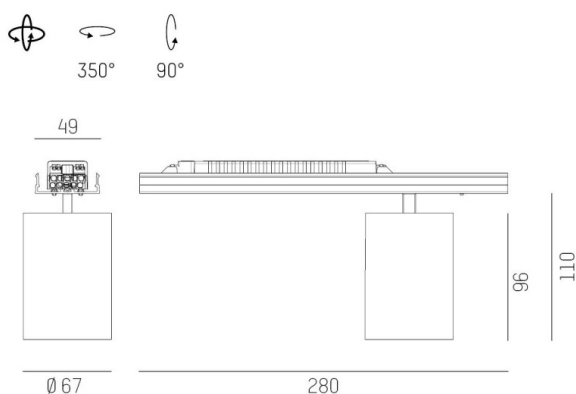

## LOG 50 SYSTEM

715-17181a0424060

LOG 50 MOVA S EINSATZ INSERT LUMINEUX en aluminium, noir, RAL 9005, décor noir, réflecteur haute efficacité, métallisé sous vide, en plastique  
 accessoire: verre, angle de rayonnement 40°, émission direct, rotatif sur 350°, pivotant sur 90°, avec driver, max. 350mA, gradation: non  
 dimmable, câblage traversant 3x1,5mm², IP20

## ILLUSTRATION

## COURBE PHOTOMÉTRIQUE

## DONNÉES TECHNIQUES

Puissance système [W]	14
Source lumineuse	LED
Flux lumineux [lm]	1640
Intensité courant sec. [mA]	350
Température de couleur [K]	4000K
IRC	>90
Optique	réflecteur métallisé sous vide en plastique
Driver	avec driver
Gradation	non dimmable
Emission de lumière	direct
Angle de rayonnement [°]	40°
Tension [V]	220-240V 50/60Hz
Câblage traversant	3x1,5mm²
Matériel	aluminium
Largeur [mm]	67
Hauteur [mm]	110
Indice de protection [IP]	IP20
Classe de protection	classe de protection I
Poids net [kg]	0,68
Couleur luminaire	noir
RAL	9005
Couleur éléments décoratifs	noir
N° EAN	9010870123526
Durée de vie [h]	L80 B10 50 000
Cl. d'efficacité énergétique	D
Nbre luminaires B16A	50