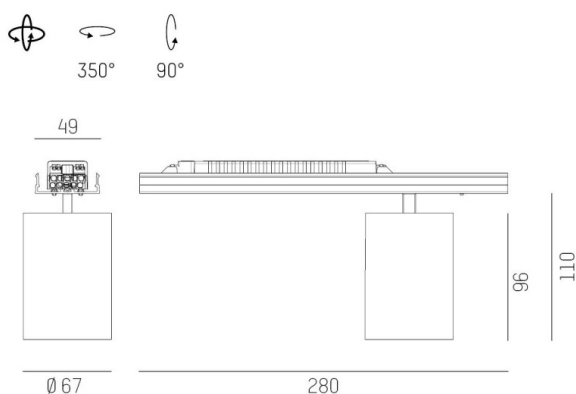

LOG 50 SYSTEM

715-17181a042406d

LOG 50 MOVA S EINSATZ INSERT LUMINEUX en aluminium, noir, RAL 9005, décor noir, réflecteur haute efficacité, métallisé sous vide, en plastique
 accessoire: verre, angle de rayonnement 40°, émission direct, rotatif sur 350°, pivotant sur 90°, avec driver, max. 350mA, gradation: DALI, câblage
 traversant 3x1,5mm² + 2x1,0mm², IP20

ILLUSTRATION

COURBE PHOTOMÉTRIQUE

DONNÉES TECHNIQUES

Puissance système [W]	14
Source lumineuse	LED
Flux lumineux [lm]	1640
Intensité courant sec. [mA]	350
Température de couleur [K]	4000K
IRC	>90
Optique	réflecteur métallisé sous vide en plastique
Driver	avec driver
Emission de lumière	direct
Angle de rayonnement [°]	40°
Tension [V]	220-240V 50/60Hz
Câblage traversant	3x1,5mm ² + 2x1,0mm ²
Matériel	aluminium
Largeur [mm]	67
Hauteur [mm]	110
Indice de protection [IP]	IP20
Classe de protection	classe de protection I
Poids net [kg]	0,70
Couleur luminaire	noir
RAL	9005
Couleur éléments décoratifs	noir
N° EAN	9010870123519
Durée de vie [h]	L80 B10 50 000
Cl. d'efficacité énergétique	D
Nbre luminaires B16A	50