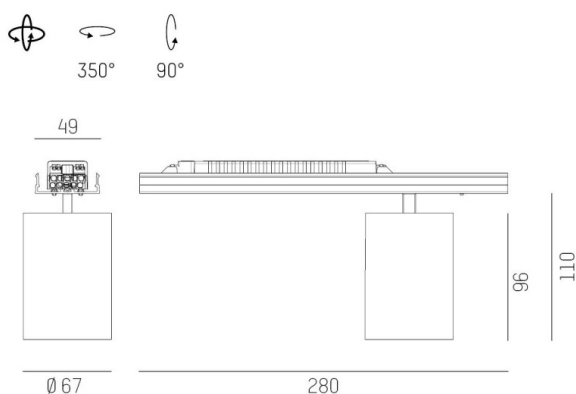

LOG 50 SYSTEM

715-17181a044306d

LOG 50 MOVA S EINSATZ INSERT LUMINEUX en aluminium, noir, RAL 9005, décor noir, réflecteur haute efficacité, métallisé sous vide, en plastique
 accessoire: verre, angle de rayonnement 40°, émission direct, rotatif sur 350°, pivotant sur 90°, avec driver, max. 350mA, gradation: DALI, câblage
 traversant 3x1,5mm² + 2x1,0mm², IP20

ILLUSTRATION

COURBE PHOTOMÉTRIQUE

DONNÉES TECHNIQUES

Puissance système [W]	14
Source lumineuse	LED
Flux lumineux [lm]	1420
Intensité courant sec. [mA]	350
Température de couleur [K]	2700K
IRC	PREMIUM>90
Optique	réflecteur métallisé sous vide en plastique
Driver	avec driver
Emission de lumière	direct
Angle de rayonnement [°]	40°
Tension [V]	220-240V 50/60Hz
Câblage traversant	3x1,5mm ² + 2x1,0mm ²
Matériel	aluminium
Largeur [mm]	67
Hauteur [mm]	110
Indice de protection [IP]	IP20
Classe de protection	classe de protection I
Poids net [kg]	0,70
Couleur luminaire	noir
RAL	9005
Couleur éléments décoratifs	noir
N° EAN	9010870123878
Durée de vie [h]	L80 B10 50 000
Cl. d'efficacité énergétique	E
Nbre luminaires B16A	50