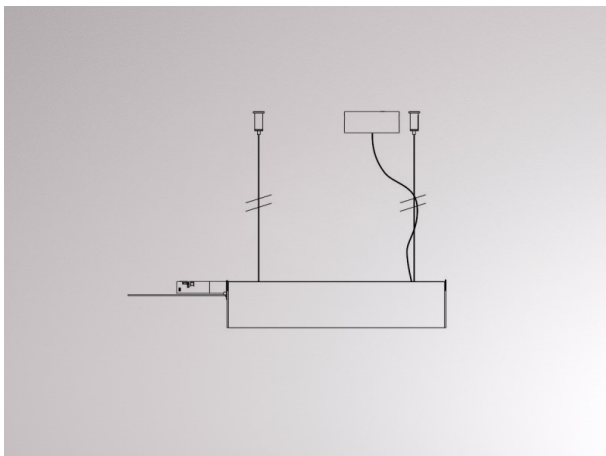

VALO

720-001230000050

SKIZZE

TECHNISCHE DETAILS

Systemleistung [W]	MAX. 150
Betriebsgerät	mit Betriebsgerät
Dimmbarkeit	DALI
Spannung [V]	220-240V 50/60Hz
Material	Stahlblech
Pendellänge [mm]	1500
Durchmesser [mm]	70
Schutzart [IP]	IP20
Schutzklasse	Schutzklasse I
Nettogewicht [kg]	1,86
Farbe Leuchte	weiß
RAL	9016
Farbe Adapter/Baldachin	weiß
EAN-Nummer	9010506268072
Anz Leuchten B16A	15