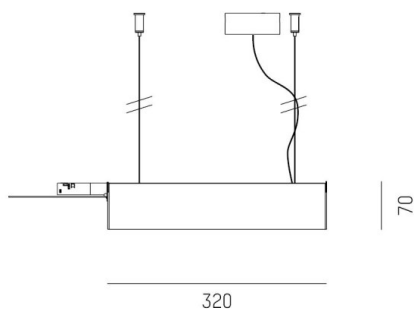

VALO

720-001230000050

SKIZZE

TECHNISCHE DETAILS

Systemleistung [W]	MAX. 150
Betriebsgerät	mit Betriebsgerät
Dimmbarkeit	DALI
Spannung [V]	220-240V 50/60Hz
Material	Stahlblech
Pendellänge [mm]	1500
Durchmesser [mm]	70
Schutzart [IP]	IP20
Schutzklasse	Schutzklasse I
Nettogewicht [kg]	1,86
Farbe Leuchte	weiß
RAL	9016
Farbe Adapter/Baldachin	weiß
EAN-Nummer	9010506268072
Anz Leuchten B16A	15

LICHTVERTEILUNGSKURVE

Die Werte sind Bemessungswerte. Leistung und Lichtstrom unterliegen initial einer Toleranz von +/- 10%.
Toleranz der Farbtemperatur: +/- 150 K. Die Werte gelten wenn nicht anders angegeben für eine Umgebungstemperatur von 25°C.