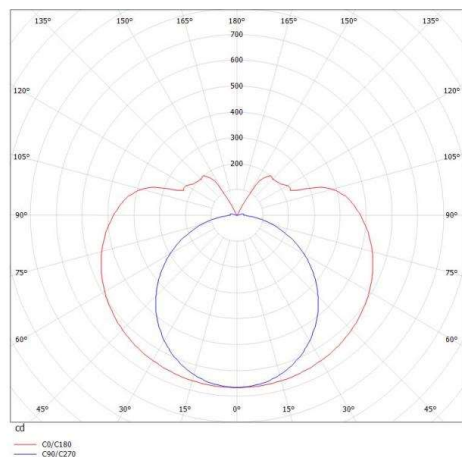

VALO

720-00133102455b

VALO SYSTEM LAMPADA PER SISTEMI in alluminio, bianco, simile a RAL 9016, coperchio in PMMA emissione luminosa diretto / indiretto, con alimentatore, max. 700mA, dimmerabile: Smart bluetooth, adattatore/basetta bianco, IP20

DISEGNO

DETTAGLI TECNICI

Potenza sistema [W]	36
tipo di lampadina	LED
flusso luminoso [lm]	3870
corrente second. [mA]	700
temperatura colore [K]	4000K
CRI	>90
Ottica	diffusore in PMMA
Designer	INHOUSE
Alimentatore	con alimentatore
area di emissione luce	diretto / indiretto
classe di tensione [V]	48 VDC
Materiale	alluminio
lunghezza [mm]	1706
diametro [mm]	70
classe di protezione [IP]	IP20
classe di protezione	classe di protezione II
resistenza agli urti	IK02
peso netto [kg]	5,11
Colore lampada	bianco
RAL	9016
Colore adattatore/basetta	bianco
cod.EAN	9010506248678
durata di vita [h]	L80 B10 50 000
cl. efficienza energ.	E

CURVA DISTRIBUZIONE LUCE

I valori indicati sono nominali. Tolleranza della potenza e del flusso luminoso +/- 10%. Tolleranza della temperatura colore: +/- 150 K. I valori sono riferiti ad una temperatura ambiente di 25°C, salvo diversa indicazione.