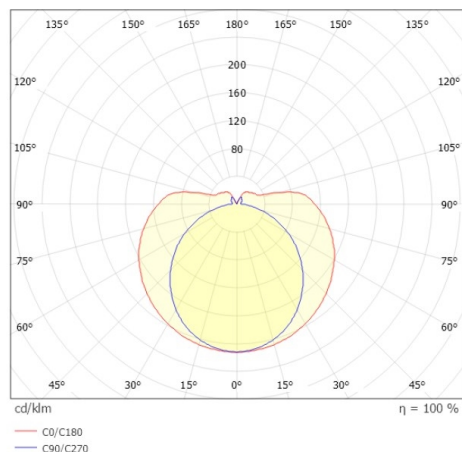

VALO

720-00832102355c

VALO TRACK SPOT POUR RAIL AVEC ADAPTATEUR 3 PHASES en aluminium, blanc, RAL 9016, diffuseur en PMMA émission direct/indirect, rotatif sur 355°, avec driver, max. 700mA, gradation: Casambi, adaptateur/patère blanc, IP20

ILLUSTRATION

DONNÉES TECHNIQUES

Puissance système [W]	26
Source lumineuse	LED
Flux lumineux [lm]	2920
Intensité courant sec. [mA]	700
Température de couleur [K]	2700K
IRC	>90
Optique	diffuseur en PMMA
Driver	avec driver
Emission de lumière	direct/indirect
Tension [V]	220-240V 50/60Hz
Matériel	aluminium
Longueur [mm]	1146,1
Diamètre [mm]	70
Indice de protection [IP]	IP20
Classe de protection	classe de protection II
Indice de résistance aux chocs	IK02
Poids net [kg]	1,68
Couleur luminaire	blanc
RAL	9016
Couleur adaptateur/patère	blanc
N° EAN	9010870828131
Durée de vie [h]	L80 B10 50 000
Cl. d'efficacité énergétique	E
Nbre luminaires B16A	50

COURBE PHOTOMÉTRIQUE

Les valeurs indiquées sont des valeurs assignées. La puissance et le flux lumineux sous soumis à une tolérance d'environ 10 %. Tolérance de la température de couleur : +/- 150 K. Sauf indication contraire, les valeurs s'appliquent à une température ambiante de 25 °C.