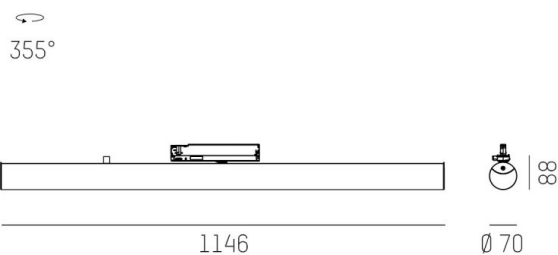

VALO

720-00832102355c

VALO TRACK SPOT POUR RAIL AVEC ADAPTATEUR 3 PHASES en aluminium, blanc, RAL 9016, diffuseur en PMMA émission direct/indirect, rotatif sur 355°, avec driver, max. 700mA, gradation: Casambi, adaptateur/patère blanc, IP20

ILLUSTRATION

DONNÉES TECHNIQUES

Puissance système [W]	26
Source lumineuse	LED
Flux lumineux [lm]	2920
Intensité courant sec. [mA]	700
Température de couleur [K]	2700K
IRC	>90
Optique	diffuseur en PMMA
Driver	avec driver
Emission de lumière	direct/indirect
Tension [V]	220-240V 50/60Hz
Matériel	aluminium
Longueur [mm]	1146,1
Diamètre [mm]	70
Indice de protection [IP]	IP20
Classe de protection	classe de protection II
Indice de résistance aux chocs	IK02
Poids net [kg]	1,68
Couleur luminaire	blanc
RAL	9016
Couleur adaptateur/patère	blanc
N° EAN	9010870828131
Durée de vie [h]	L80 B10 50 000
Cl. d'efficacité énergétique	E
Nbre luminaires B16A	50

COURBE PHOTOMÉTRIQUE

Les valeurs indiquées sont des valeurs assignées. La puissance et le flux lumineux sous soumis à une tolérance d'environ 10 %. Tolérance de la température de couleur : +/- 150 K. Sauf indication contraire, les valeurs s'appliquent à une température ambiante de 25 °C.