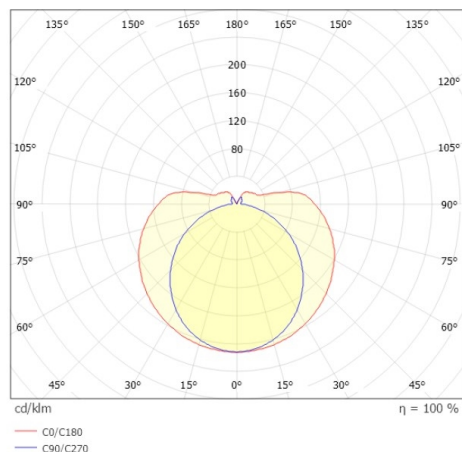

VALO

720-00832102455c

VALO TRACK SPOT POUR RAIL AVEC ADAPTATEUR 3 PHASES en aluminium, blanc, RAL 9016, diffuseur en PMMA émission direct/indirect, rotatif sur 355°, avec driver, max. 700mA, gradation: Casambi, adaptateur/patère blanc, IP20

ILLUSTRATION

DONNÉES TECHNIQUES

Puissance système [W]	26
Source lumineuse	LED
Flux lumineux [lm]	3000
Intensité courant sec. [mA]	700
Température de couleur [K]	4000K
IRC	>90
Optique	diffuseur en PMMA
Driver	avec driver
Emission de lumière	direct/indirect
Tension [V]	220-240V 50/60Hz
Matériel	aluminium
Longueur [mm]	1146,1
Diamètre [mm]	70
Indice de protection [IP]	IP20
Classe de protection	classe de protection II
Indice de résistance aux chocs	IK02
Poids net [kg]	1,68
Couleur luminaire	blanc
RAL	9016
Couleur adaptateur/patère	blanc
N° EAN	9010870828148
Durée de vie [h]	L80 B10 50 000
Cl. d'efficacité énergétique	E
Nbre luminaires B16A	50

COURBE PHOTOMÉTRIQUE

Les valeurs indiquées sont des valeurs assignées. La puissance et le flux lumineux sous soumis à une tolérance d'environ 10 %. Tolérance de la température de couleur : +/- 150 K. Sauf indication contraire, les valeurs s'appliquent à une température ambiante de 25 °C.