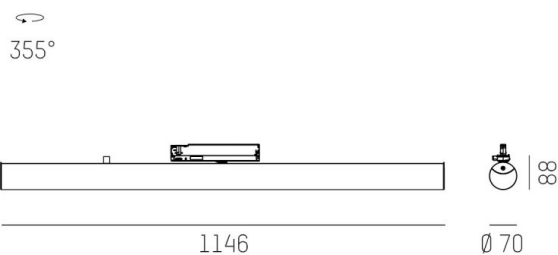

VALO

720-00832102455c

VALO TRACK SPOT POUR RAIL AVEC ADAPTATEUR 3 PHASES en aluminium, blanc, RAL 9016, diffuseur en PMMA émission direct/indirect, rotatif sur 355°, avec driver, max. 700mA, gradation: Casambi, adaptateur/patère blanc, IP20

ILLUSTRATION

DONNÉES TECHNIQUES

Puissance système [W]	26
Source lumineuse	LED
Flux lumineux [lm]	3000
Intensité courant sec. [mA]	700
Température de couleur [K]	4000K
IRC	>90
Optique	diffuseur en PMMA
Driver	avec driver
Emission de lumière	direct/indirect
Tension [V]	220-240V 50/60Hz
Matériel	aluminium
Longueur [mm]	1146,1
Diamètre [mm]	70
Indice de protection [IP]	IP20
Classe de protection	classe de protection II
Indice de résistance aux chocs	IK02
Poids net [kg]	1,68
Couleur luminaire	blanc
RAL	9016
Couleur adaptateur/patère	blanc
N° EAN	9010870828148
Durée de vie [h]	L80 B10 50 000
Cl. d'efficacité énergétique	E
Nbre luminaires B16A	50

COURBE PHOTOMÉTRIQUE

Les valeurs indiquées sont des valeurs assignées. La puissance et le flux lumineux sous soumis à une tolérance d'environ 10 %. Tolérance de la température de couleur : +/- 150 K. Sauf indication contraire, les valeurs s'appliquent à une température ambiante de 25 °C.