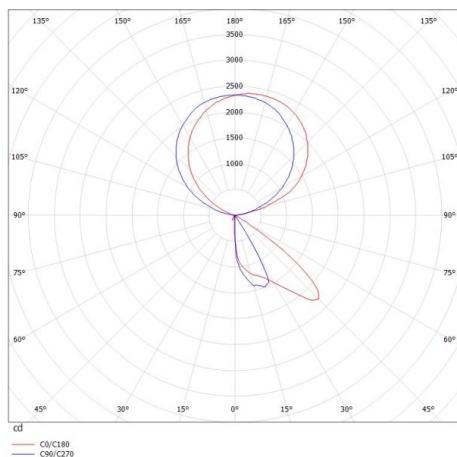

CONCEPT

723-001120114550

CONCEPT RIGHT F STEHLEUCHTE aus Aluminium, weiß, ähnlich RAL 9016, mikrofacettierter Freiformflächenreflektor Ausstrahlwinkel für Einzelarbeitsplatz, Lichtaustritt direkt/- indirekt 30:70, UGR <19, mit Betriebsgerät, max. 1500mA, Dimmbarkeit: nicht dimmbar, Kabel schwarz, IP20, Folientaster mit USB Anschluss (max. 1A)

SKIZZE

TECHNISCHE DETAILS

Systemleistung [W]	70
Leuchtmittel	LED
Lichtstrom [lm]	7710
Strom Sek. [mA]	1500
Lichtfarbe [K]	4000K
CRI	>80
UGR	<19
Optik	mikrofacettierter Freiformflächenreflektor
Designer	INHOUSE
Betriebsgerät	mit Betriebsgerät
Dimmbarkeit	nicht dimmbar
Lichtaustritt	direkt/- indirekt 30:70
Ausstrahlwinkel [°]	für Einzelarbeitsplatz
Spannung [V]	220-240V AC/DC
Material	Aluminium
Länge [mm]	355
Breite [mm]	131
Höhe [mm]	2077
Schutzart [IP]	IP20
Schutzklasse	Schutzklasse I
Nettogewicht [kg]	12,85
Farbe Leuchte	weiß
RAL	9016
Kabel	schwarz
EAN-Nummer	9010506300987
Lebensdauer [h]	L80 B10 50 000
Energieeffizienzkl.	D
Anz Leuchten B16A	24

LICHTVERTEILUNGSKURVE

Die Werte sind Bemessungswerte. Leistung und Lichtstrom unterliegen initial einer Toleranz von +/- 10%. Toleranz der Farbtemperatur: +/- 150 K. Die Werte gelten wenn nicht anders angegeben für eine Umgebungstemperatur von 25°C.