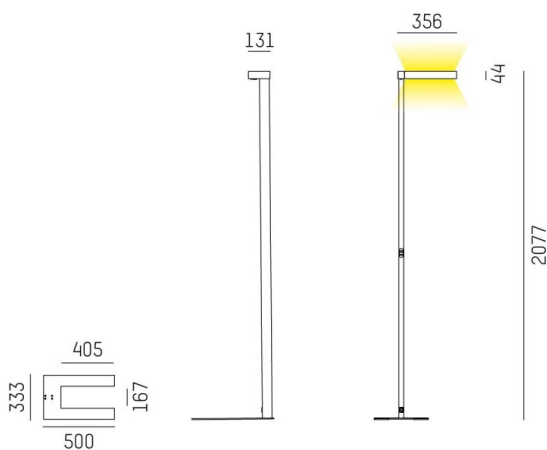

CONCEPT

723-001120114550

CONCEPT RIGHT F STEHLEUCHTE aus Aluminium, weiß, ähnlich RAL 9016, mikrofacettierter Freiformflächenreflektor Ausstrahlwinkel für Einzelarbeitsplatz, Lichtaustritt direkt/- indirekt 30:70, UGR <19, mit Betriebsgerät, max. 1500mA, Dimmbarkeit: nicht dimmbar, Kabel schwarz, IP20, Folientaster mit USB Anschluss (max. 1A)

SKIZZE

TECHNISCHE DETAILS

Systemleistung [W]	70
Leuchtmittel	LED
Lichtstrom [lm]	7710
Strom Sek. [mA]	1500
Lichtfarbe [K]	4000K
CRI	>80
UGR	<19
Optik	mikrofacettierter Freiformflächenreflektor
Designer	INHOUSE
Betriebsgerät	mit Betriebsgerät
Dimmbarkeit	nicht dimmbar
Lichtaustritt	direkt/- indirekt 30:70
Ausstrahlwinkel [°]	für Einzelarbeitsplatz
Spannung [V]	220-240V AC/DC
Material	Aluminium
Länge [mm]	355
Breite [mm]	131
Höhe [mm]	2077
Schutzart [IP]	IP20
Schutzklasse	Schutzklasse I
Nettogewicht [kg]	12,85
Farbe Leuchte	weiß
RAL	9016
Kabel	schwarz
EAN-Nummer	9010506300987
Lebensdauer [h]	L80 B10 50 000
Energieeffizienzkl.	D
Anz Leuchten B16A	24

LICHTVERTEILUNGSKURVE

Die Werte sind Bemessungswerte. Leistung und Lichtstrom unterliegen initial einer Toleranz von +/- 10%. Toleranz der Farbtemperatur: +/- 150 K. Die Werte gelten wenn nicht anders angegeben für eine Umgebungstemperatur von 25°C.