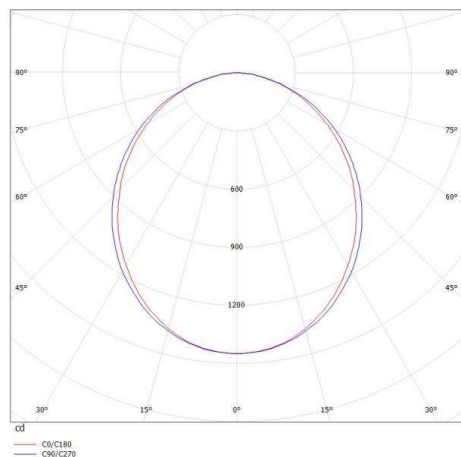

LOG OUT 2.1 IP54

728-104043113600

LOG OUT 2.1 IP54 SD LAMPADA A PARETE/SOFFITTO in alluminio pressofuso, nero, simile a RAL 9005, diffusore opale in PMMA, satinato emissione luminosa diretta, con alimentatore, dimmerabilità: non dimmerabile, cablaggio passante 3x1,5mm<sup>2</sup>, IP54

DISEGNO

CURVA DISTRIBUZIONE LUCE

DETTAGLI TECNICI

Potenza sistema [W]	31
tipo di lampadina	LED
flusso luminoso [lm]	3820
temperatura colore [K]	2700K
CRI	>80
Ottica	diffusore in PMMA opale
Designer	INHOUSE
Alimentatore	con alimentatore
Dimmerabilità	non dimmerabile
area di emissione luce	diretta
classe di tensione [V]	220-240V 50/60Hz
cablaggio passante	3x1,5mm <sup>2</sup>
Materiale	alluminio pressofuso
lunghezza [mm]	1151
larghezza [mm]	76
altezza [mm]	90
classe di protezione [IP]	IP54
classe di protezione	classe di protezione I
peso netto [kg]	4,48
Colore lampada	nero
RAL	9005
cod.EAN	9010506193077
durata di vita [h]	L80 B10 50 000
cl. efficienza energ.	D
quantità lampade B16A	50

I valori indicati sono nominali. Tolleranza della potenza e del flusso luminoso +/- 10%. Tolleranza della temperatura colore: +/- 150 K. I valori sono riferiti ad una temperatura ambiente di 25°C, salvo diversa indicazione.