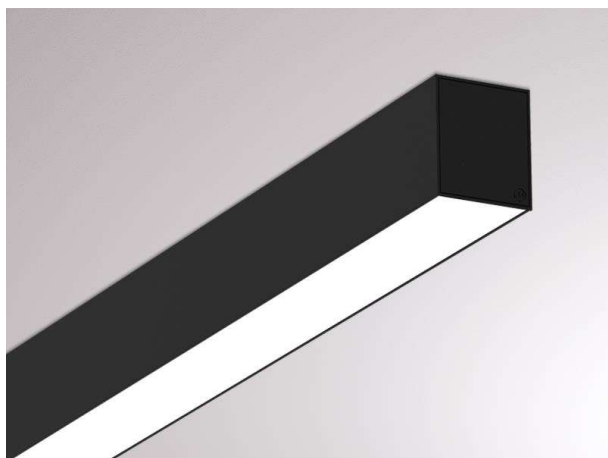

LOG OUT 2.1 IP54

728-104043113600

LOG OUT 2.1 IP54 SD LAMPADA A PARETE/SOFFITTO in alluminio pressofuso, nero, simile a RAL 9005, diffusore opale in PMMA, satinato emissione luminosa diretta, con alimentatore, dimmerabilità: non dimmerabile, cablaggio passante 3x1,5mm<sup>2</sup>, IP54

DISEGNO

CURVA DISTRIBUZIONE LUCE

DETTAGLI TECNICI

Potenza sistema [W]	31
tipo di lampadina	LED
flusso luminoso [lm]	3820
temperatura colore [K]	2700K
CRI	>80
Ottica	diffusore in PMMA opale
Designer	INHOUSE
Alimentatore	con alimentatore
Dimmerabilità	non dimmerabile
area di emissione luce	diretta
classe di tensione [V]	220-240V 50/60Hz
cablaggio passante	3x1,5mm <sup>2</sup>
Materiale	alluminio pressofuso
lunghezza [mm]	1151
larghezza [mm]	76
altezza [mm]	90
classe di protezione [IP]	IP54
classe di protezione	classe di protezione I
peso netto [kg]	4,48
Colore lampada	nero
RAL	9005
cod.EAN	9010506193077
durata di vita [h]	L80 B10 50 000
cl. efficienza energ.	D
quantità lampade B16A	50