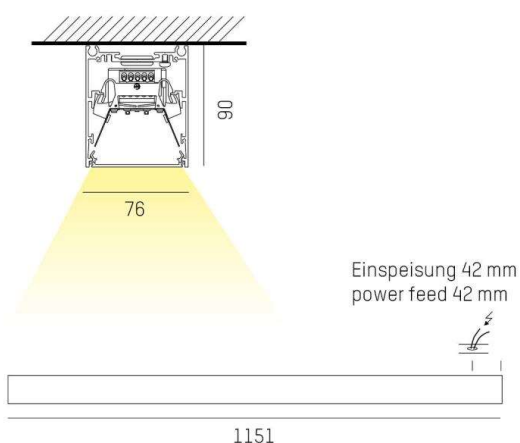

LOG OUT 2.1 IP54

728-104043113600

LOG OUT 2.1 IP54 SD LAMPADA A PARETE/SOFFITTO in alluminio pressofuso, nero, simile a RAL 9005, diffusore opale in PMMA, satinato emissione luminosa diretta, con alimentatore, dimmerabilità: non dimmerabile, cablaggio passante 3x1,5mm<sup>2</sup>, IP54

DISEGNO

CURVA DISTRIBUZIONE LUCE

DETTAGLI TECNICI

Potenza sistema [W]	31
tipo di lampadina	LED
flusso luminoso [lm]	3820
temperatura colore [K]	2700K
CRI	>80
Ottica	diffusore in PMMA opale
Designer	INHOUSE
Alimentatore	con alimentatore
Dimmerabilità	non dimmerabile
area di emissione luce	diretta
classe di tensione [V]	220-240V 50/60Hz
cablaggio passante	3x1,5mm <sup>2</sup>
Materiale	alluminio pressofuso
lunghezza [mm]	1151
larghezza [mm]	76
altezza [mm]	90
classe di protezione [IP]	IP54
classe di protezione	classe di protezione I
peso netto [kg]	4,48
Colore lampada	nero
RAL	9005
cod.EAN	9010506193077
durata di vita [h]	L80 B10 50 000
cl. efficienza energ.	D
quantità lampade B16A	50