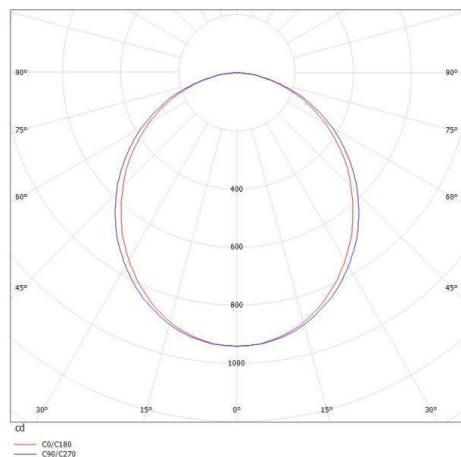

LOG OUT 2.1 IP54

728-104051113500

LOG OUT 2.1 IP54 SD WAND-DECKEN AUFBAULEUCHE aus stranggepresstem Aluminiumprofil, weiß, ähnlich RAL 9016, satinierter PMMA Opaldiffuser
 Lichtaustritt direkt, mit Betriebsgerät, Dimmbarkeit: nicht dimmbar, Durchgangsverdrahtung 3x1,5mm², IP54,

SKIZZE

LICHTVERTEILUNGSKURVE

TECHNISCHE DETAILS

Systemleistung [W]	20
Leuchtmittel	LED
Lichtstrom [lm]	2480
Lichtfarbe [K]	2700K
CRI	>80
Optik	PMMA Opaldiffuser
Designer	INHOUSE
Betriebsgerät	mit Betriebsgerät
Dimmbarkeit	nicht dimmbar
Lichtaustritt	direkt
Spannung [V]	220-240V 50/60Hz
Durchgangsverdr.	3x1,5mm²
Material	stranggepresstem Aluminiumprofil
Länge [mm]	1431
Breite [mm]	76
Höhe [mm]	90
Schutzart [IP]	IP54
Schutzklasse	Schutzklasse I
Nettogewicht [kg]	4,37
Farbe Leuchte	weiß
RAL	9016
EAN-Nummer	9010506189599
Lebensdauer [h]	L80 B10 50 000
Energieeffizienzkl.	D
Anz Leuchten B16A	50

Die Werte sind Bemessungswerte. Leistung und Lichtstrom unterliegen initial einer Toleranz von +/- 10%.
 Toleranz der Farbtemperatur: +/- 150 K. Die Werte gelten wenn nicht anders angegeben für eine Umgebungstemperatur von 25°C.