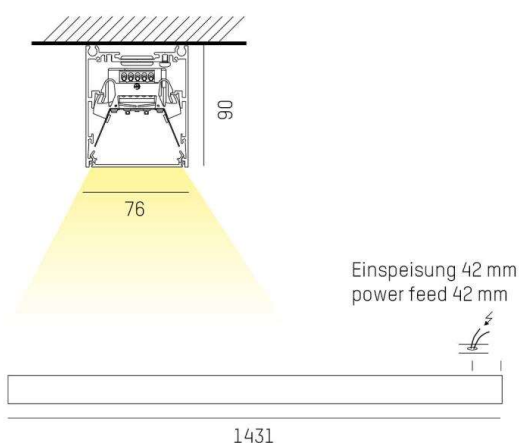

LOG OUT 2.1 IP54

728-104051113500

LOG OUT 2.1 IP54 SD WAND-DECKEN AUFBAULEUCHE aus stranggepresstem Aluminiumprofil, weiß, ähnlich RAL 9016, satinierter PMMA Opaldiffuser
 Lichtaustritt direkt, mit Betriebsgerät, Dimmbarkeit: nicht dimmbar, Durchgangsverdrahtung 3x1,5mm², IP54,

SKIZZE

LICHTVERTEILUNGSKURVE

TECHNISCHE DETAILS

Systemleistung [W]	20
Leuchtmittel	LED
Lichtstrom [lm]	2480
Lichtfarbe [K]	2700K
CRI	>80
Optik	PMMA Opaldiffuser
Designer	INHOUSE
Betriebsgerät	mit Betriebsgerät
Dimmbarkeit	nicht dimmbar
Lichtaustritt	direkt
Spannung [V]	220-240V 50/60Hz
Durchgangsverdr.	3x1,5mm²
Material	stranggepresstem Aluminiumprofil
Länge [mm]	1431
Breite [mm]	76
Höhe [mm]	90
Schutzart [IP]	IP54
Schutzklasse	Schutzklasse I
Nettogewicht [kg]	4,37
Farbe Leuchte	weiß
RAL	9016
EAN-Nummer	9010506189599
Lebensdauer [h]	L80 B10 50 000
Energieeffizienzkl.	D
Anz Leuchten B16A	50