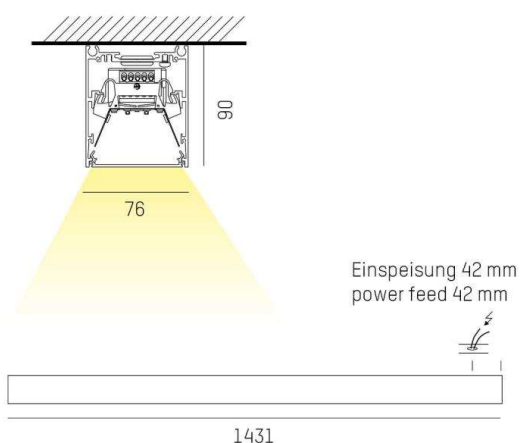

LOG OUT 2.1 IP54

728-104051114800

LOG OUT 2.1 IP54 SD WAND-DECKEN AUFBAULEUCHE aus stranggepresstem Aluminiumprofil, natur eloxiert, satiniertes PMMA Opaldiffuser  
 Lichtaustritt direkt, mit Betriebsgerät, Dimmbarkeit: nicht dimmbar, Durchgangsverdrahtung 3x1,5mm², IP54,

SKIZZE

LICHTVERTEILUNGSKURVE

TECHNISCHE DETAILS

Systemleistung [W]	20
Leuchtmittel	LED
Lichtstrom [lm]	2550
Lichtfarbe [K]	4000K
CRI	>80
Optik	PMMA Opaldiffuser
Designer	INHOUSE
Betriebsgerät	mit Betriebsgerät
Dimmbarkeit	nicht dimmbar
Lichtaustritt	direkt
Spannung [V]	220-240V 50/60Hz
Durchgangsverdr.	3x1,5mm²
Material	stranggepresstem Aluminiumprofil
Länge [mm]	1431
Breite [mm]	76
Höhe [mm]	90
Schutzart [IP]	IP54
Schutzklasse	Schutzklasse I
Nettogewicht [kg]	5,60
Farbe Leuchte	natur eloxiert
EAN-Nummer	9010506191363
Lebensdauer [h]	L80 B10 50 000
Energieeffizienzkl.	D
Anz Leuchten B16A	50