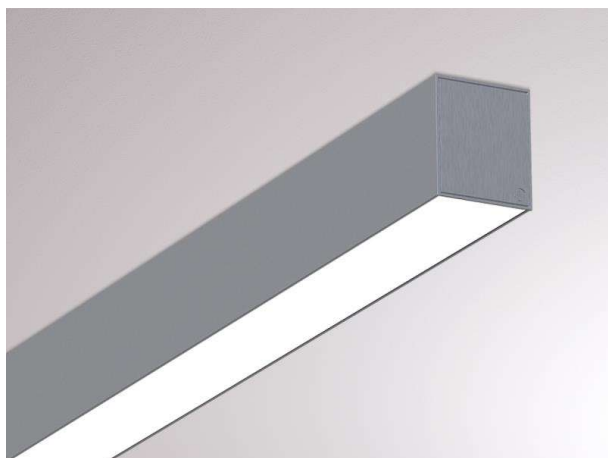

LOG OUT 2.1 IP54

728-104051114800

LOG OUT 2.1 IP54 SD WAND-DECKEN AUFBAULEUCHE aus stranggepresstem Aluminiumprofil, natur eloxiert, satiniertes PMMA Opaldiffuser  
 Lichtaustritt direkt, mit Betriebsgerät, Dimmbarkeit: nicht dimmbar, Durchgangsverdrahtung 3x1,5mm², IP54,

SKIZZE

LICHTVERTEILUNGSKURVE

TECHNISCHE DETAILS

Systemleistung [W]	20
Leuchtmittel	LED
Lichtstrom [lm]	2550
Lichtfarbe [K]	4000K
CRI	>80
Optik	PMMA Opaldiffuser
Designer	INHOUSE
Betriebsgerät	mit Betriebsgerät
Dimmbarkeit	nicht dimmbar
Lichtaustritt	direkt
Spannung [V]	220-240V 50/60Hz
Durchgangsverdr.	3x1,5mm²
Material	stranggepresstem Aluminiumprofil
Länge [mm]	1431
Breite [mm]	76
Höhe [mm]	90
Schutzart [IP]	IP54
Schutzklasse	Schutzklasse I
Nettogewicht [kg]	5,60
Farbe Leuchte	natur eloxiert
EAN-Nummer	9010506191363
Lebensdauer [h]	L80 B10 50 000
Energieeffizienzkl.	D
Anz Leuchten B16A	50