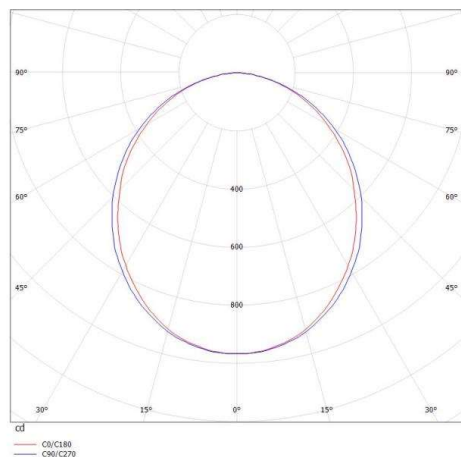

LOG OUT 2.1 IP54

728-104051114800

LOG OUT 2.1 IP54 SD WAND-DECKEN AUFBAULEUCHE aus stranggepresstem Aluminiumprofil, natur eloxiert, satiniertes PMMA Opaldiffuser  
 Lichtaustritt direkt, mit Betriebsgerät, Dimmbarkeit: nicht dimmbar, Durchgangsverdrahtung 3x1,5mm², IP54,

SKIZZE

LICHTVERTEILUNGSKURVE

TECHNISCHE DETAILS

Systemleistung [W]	20
Leuchtmittel	LED
Lichtstrom [lm]	2550
Lichtfarbe [K]	4000K
CRI	>80
Optik	PMMA Opaldiffuser
Designer	INHOUSE
Betriebsgerät	mit Betriebsgerät
Dimmbarkeit	nicht dimmbar
Lichtaustritt	direkt
Spannung [V]	220-240V 50/60Hz
Durchgangsverdr.	3x1,5mm²
Material	stranggepresstem Aluminiumprofil
Länge [mm]	1431
Breite [mm]	76
Höhe [mm]	90
Schutzart [IP]	IP54
Schutzklasse	Schutzklasse I
Nettogewicht [kg]	5,60
Farbe Leuchte	natur eloxiert
EAN-Nummer	9010506191363
Lebensdauer [h]	L80 B10 50 000
Energieeffizienzkl.	D
Anz Leuchten B16A	50

Die Werte sind Bemessungswerte. Leistung und Lichtstrom unterliegen initial einer Toleranz von +/- 10%.  
 Toleranz der Farbtemperatur: +/- 150 K. Die Werte gelten wenn nicht anders angegeben für eine Umgebungstemperatur von 25°C.