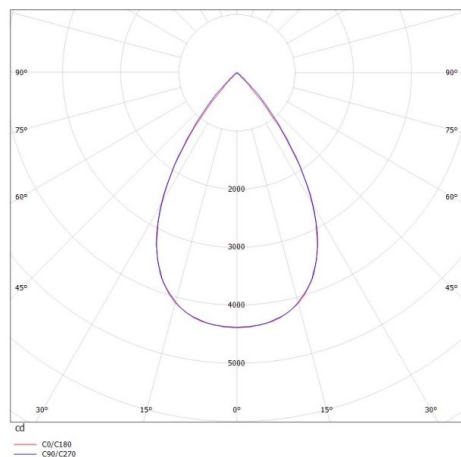

LOG OUT 2.1

728-107043614560

LOG OUT 2.1 BINA LENS SD DECKENAUFBAULEUCHTE aus stranggepresstem Aluminiumprofil, weiß, ähnlich RAL 9016, Dekor schwarz, Linsenoptik mit Entblendungsraster Ausstrahlwinkel 65°, Lichtaustritt direkt, UGR <19, mit Betriebsgerät, Dimmbarkeit: nicht dimmbar, Durchgangsverdrahtung 3x1,5mm², IP20,

SKIZZE

TECHNISCHE DETAILS

Systemleistung [W]	43
Leuchtmittel	LED
Lichtstrom [lm]	4650
Lichtfarbe [K]	4000K
CRI	>80
UGR	<19
Optik	Linsenoptik mit Entblendungsraster
Designer	INHOUSE
Betriebsgerät	mit Betriebsgerät
Dimmbarkeit	nicht dimmbar
Lichtaustritt	direkt
Ausstrahlwinkel [°]	65°
Spannung [V]	220-240V 50/60Hz
Durchgangsverdr.	3x1,5mm²
Material	stranggepresstem Aluminiumprofil
Länge [mm]	1130,5
Breite [mm]	76
Höhe [mm]	90
Schutzart [IP]	IP20
Schutzklasse	Schutzklasse I
Nettogewicht [kg]	4,20
Farbe Leuchte	weiß
RAL	9016
Farbe Dekor	schwarz
EAN-Nummer	9010506216516
Lebensdauer [h]	L80 B10 50 000
Energieeffizienzkl.	D
Anz Leuchten B16A	50

LICHTVERTEILUNGSKURVE

Die Werte sind Bemessungswerte. Leistung und Lichtstrom unterliegen initial einer Toleranz von +/- 10%. Toleranz der Farbtemperatur: +/- 150 K. Die Werte gelten wenn nicht anders angegeben für eine Umgebungstemperatur von 25°C.