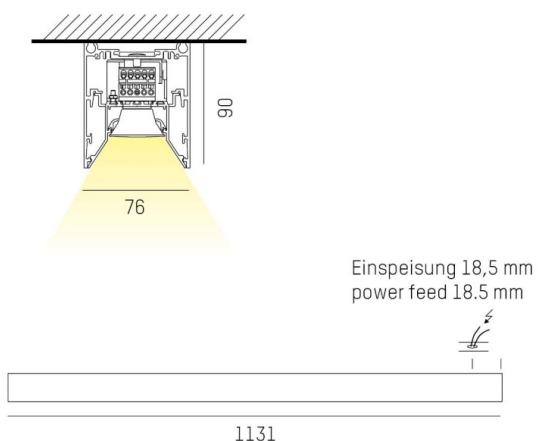

LOG OUT 2.1

728-107043614560

LOG OUT 2.1 BINA LENS SD DECKENAUFBAULEUCHTE aus stranggepresstem Aluminiumprofil, weiß, ähnlich RAL 9016, Dekor schwarz, Linsenoptik mit Entblendungsraster Ausstrahlwinkel 65°, Lichtaustritt direkt, UGR <19, mit Betriebsgerät, Dimmbarkeit: nicht dimmbar, Durchgangsverdrahtung 3x1,5mm², IP20,

SKIZZE

TECHNISCHE DETAILS

Systemleistung [W]	43
Leuchtmittel	LED
Lichtstrom [lm]	4650
Lichtfarbe [K]	4000K
CRI	>80
UGR	<19
Optik	Linsenoptik mit Entblendungsraster
Designer	INHOUSE
Betriebsgerät	mit Betriebsgerät
Dimmbarkeit	nicht dimmbar
Lichtaustritt	direkt
Ausstrahlwinkel [°]	65°
Spannung [V]	220-240V 50/60Hz
Durchgangsverdr.	3x1,5mm²
Material	stranggepresstem Aluminiumprofil
Länge [mm]	1130,5
Breite [mm]	76
Höhe [mm]	90
Schutzart [IP]	IP20
Schutzklasse	Schutzklasse I
Nettogewicht [kg]	4,20
Farbe Leuchte	weiß
RAL	9016
Farbe Dekor	schwarz
EAN-Nummer	9010506216516
Lebensdauer [h]	L80 B10 50 000
Energieeffizienzkl.	D
Anz Leuchten B16A	50

LICHTVERTEILUNGSKURVE

Die Werte sind Bemessungswerte. Leistung und Lichtstrom unterliegen initial einer Toleranz von +/- 10%. Toleranz der Farbtemperatur: +/- 150 K. Die Werte gelten wenn nicht anders angegeben für eine Umgebungstemperatur von 25°C.