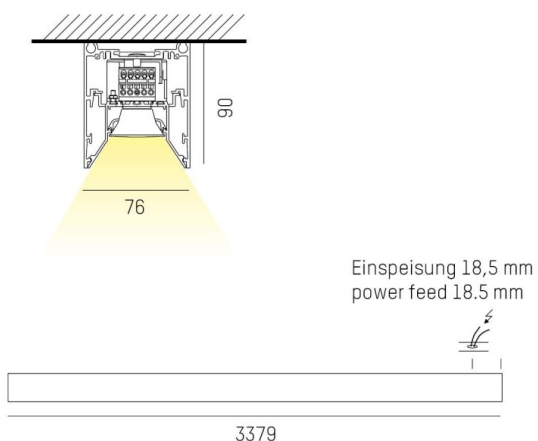

LOG OUT 2.1

728-107083614860

LOG OUT 2.1 BINA LENS SD DECKENAUFBAULEUCHE aus stranggepresstem Aluminiumprofil, natur eloxiert, Dekor schwarz, Linsenoptik mit Entblendungsraster Ausstrahlwinkel 65°, Lichtaustritt direkt, UGR <19, mit Betriebsgerät, Dimmbarkeit: nicht dimmbar, Durchgangsverdrahtung 3x1,5mm², IP20,

SKIZZE

TECHNISCHE DETAILS

Systemleistung [W]	129
Leuchtmittel	LED
Lichtstrom [lm]	13950
Lichtfarbe [K]	4000K
CRI	>80
UGR	<19
Optik	Linsenoptik mit Entblendungsraster
Designer	INHOUSE
Betriebsgerät	mit Betriebsgerät
Dimmbarkeit	nicht dimmbar
Lichtaustritt	direkt
Ausstrahlwinkel [°]	65°
Spannung [V]	220-240V 50/60Hz
Durchgangsverdr.	3x1,5mm²
Material	stranggepresstem Aluminiumprofil
Länge [mm]	3378,5
Breite [mm]	76
Höhe [mm]	90
Schutzart [IP]	IP20
Schutzklasse	Schutzklasse I
Nettogewicht [kg]	13,71
Farbe Leuchte	natur eloxiert
Farbe Dekor	schwarz
EAN-Nummer	9010506216929
Lebensdauer [h]	L80 B10 50 000
Energieeffizienzkl.	D
Anz Leuchten B16A	16

LICHTVERTEILUNGSKURVE

Die Werte sind Bemessungswerte. Leistung und Lichtstrom unterliegen initial einer Toleranz von +/- 10%. Toleranz der Farbtemperatur: +/- 150 K. Die Werte gelten wenn nicht anders angegeben für eine Umgebungstemperatur von 25°C.