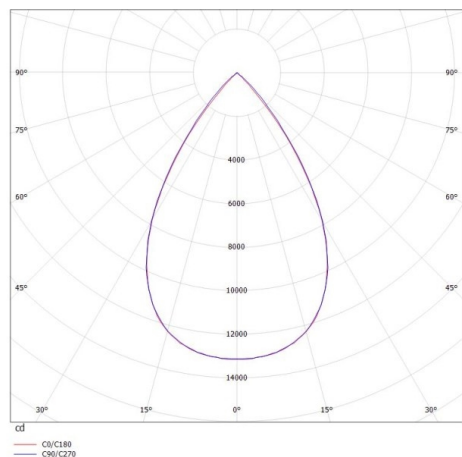

LOG OUT 2.1

728-107083614860

LOG OUT 2.1 BINA LENS SD DECKENAUFBAULEUCHE aus stranggepresstem Aluminiumprofil, natur eloxiert, Dekor schwarz, Linsenoptik mit Entblendungsraster Ausstrahlwinkel 65°, Lichtaustritt direkt, UGR <19, mit Betriebsgerät, Dimmbarkeit: nicht dimmbar, Durchgangsverdrahtung 3x1,5mm², IP20,

SKIZZE

TECHNISCHE DETAILS

Systemleistung [W]	129
Leuchtmittel	LED
Lichtstrom [lm]	13950
Lichtfarbe [K]	4000K
CRI	>80
UGR	<19
Optik	Linsenoptik mit Entblendungsraster
Designer	INHOUSE
Betriebsgerät	mit Betriebsgerät
Dimmbarkeit	nicht dimmbar
Lichtaustritt	direkt
Ausstrahlwinkel [°]	65°
Spannung [V]	220-240V 50/60Hz
Durchgangsverdr.	3x1,5mm²
Material	stranggepresstem Aluminiumprofil
Länge [mm]	3378,5
Breite [mm]	76
Höhe [mm]	90
Schutzart [IP]	IP20
Schutzklasse	Schutzklasse I
Nettogewicht [kg]	13,71
Farbe Leuchte	natur eloxiert
Farbe Dekor	schwarz
EAN-Nummer	9010506216929
Lebensdauer [h]	L80 B10 50 000
Energieeffizienzkl.	D
Anz Leuchten B16A	16

LICHTVERTEILUNGSKURVE

Die Werte sind Bemessungswerte. Leistung und Lichtstrom unterliegen initial einer Toleranz von +/- 10%. Toleranz der Farbtemperatur: +/- 150 K. Die Werte gelten wenn nicht anders angegeben für eine Umgebungstemperatur von 25°C.