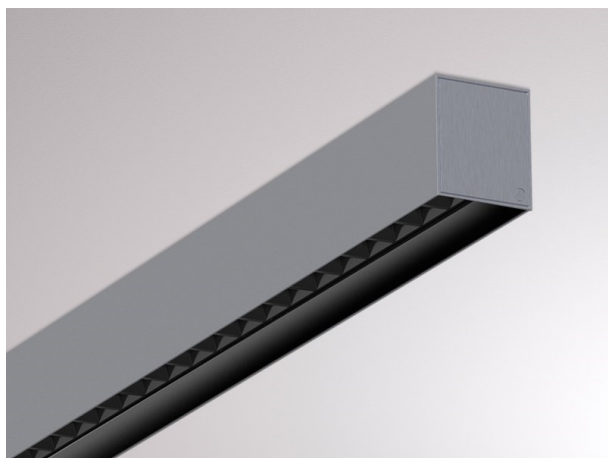

LOG OUT 2.1

728-107083614860

LOG OUT 2.1 BINA LENS SD DECKENAUFBAULEUCHE aus stranggepresstem Aluminiumprofil, natur eloxiert, Dekor schwarz, Linsenoptik mit Entblendungsraster Ausstrahlwinkel 65°, Lichtaustritt direkt, UGR <19, mit Betriebsgerät, Dimmbarkeit: nicht dimmbar, Durchgangsverdrahtung 3x1,5mm², IP20,

SKIZZE

TECHNISCHE DETAILS

Systemleistung [W]	129
Leuchtmittel	LED
Lichtstrom [lm]	13950
Lichtfarbe [K]	4000K
CRI	>80
UGR	<19
Optik	Linsenoptik mit Entblendungsraster
Designer	INHOUSE
Betriebsgerät	mit Betriebsgerät
Dimmbarkeit	nicht dimmbar
Lichtaustritt	direkt
Ausstrahlwinkel [°]	65°
Spannung [V]	220-240V 50/60Hz
Durchgangsverdr.	3x1,5mm²
Material	stranggepresstem Aluminiumprofil
Länge [mm]	3378,5
Breite [mm]	76
Höhe [mm]	90
Schutzart [IP]	IP20
Schutzklasse	Schutzklasse I
Nettogewicht [kg]	13,71
Farbe Leuchte	natur eloxiert
Farbe Dekor	schwarz
EAN-Nummer	9010506216929
Lebensdauer [h]	L80 B10 50 000
Energieeffizienzkl.	D
Anz Leuchten B16A	16