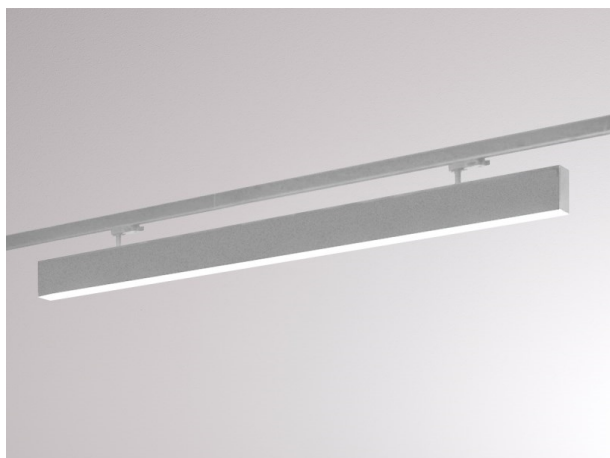

LOG OUT 2.1

728-501041113800

LOG OUT 2.1 TRACK SCHIENENSTRAHLER MIT 3-PH ADAPTER aus stranggepresstem Aluminiumprofil, natur eloxiert, satinierter PMMA Opaldiffuser
 Lichtaustritt direkt, mit Betriebsgerät, Dimmbarkeit: nicht dimmbar, Durchgangsverdrahtung 3x1,5mm², IP20,

SKIZZE

TECHNISCHE DETAILS

Systemleistung [W]	16
Leuchtmittel	LED
Lichtstrom [lm]	1980
Lichtfarbe [K]	2700K
CRI	>80
Optik	PMMA Opaldiffuser
Designer	INHOUSE
Betriebsgerät	mit Betriebsgerät
Dimmbarkeit	nicht dimmbar
Lichtaustritt	direkt
Spannung [V]	220-240V 50/60Hz
Durchgangsverdr.	3x1,5mm²
Material	stranggepresstem Aluminiumprofil
Länge [mm]	1130,5
Breite [mm]	76
Höhe [mm]	127
Schutzart [IP]	IP20
Schutzklasse	Schutzklasse I
Nettogewicht [kg]	4,76
Farbe Leuchte	natur eloxiert
EAN-Nummer	9010506175684
Lebensdauer [h]	L80 B10 50 000
Energieeffizienzkl.	D
Anz Leuchten B16A	50