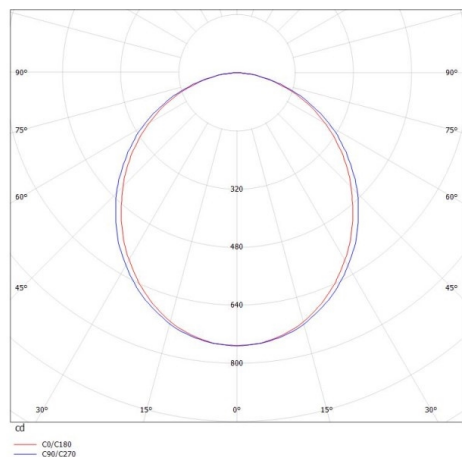

SKIZZE

TECHNISCHE DETAILS

Systemleistung [W]	16
Leuchtmittel	LED
Lichtstrom [lm]	1980
Lichtfarbe [K]	2700K
CRI	>80
Optik	PMMA Opaldiffuser
Designer	INHOUSE
Betriebsgerät	mit Betriebsgerät
Dimmbarkeit	nicht dimmbar
Lichtaustritt	direkt
Spannung [V]	220-240V 50/60Hz
Durchgangsverdr.	3x1,5mm²
Material	stranggepresstem Aluminiumprofil
Länge [mm]	1130,5
Breite [mm]	76
Höhe [mm]	127
Schutzart [IP]	IP20
Schutzklasse	Schutzklasse I
Nettogewicht [kg]	4,76
Farbe Leuchte	natur eloxiert
EAN-Nummer	9010506175684
Lebensdauer [h]	L80 B10 50 000
Energieeffizienzkl.	D
Anz Leuchten B16A	50

LICHTVERTEILUNGSKURVE

Die Werte sind Bemessungswerte. Leistung und Lichtstrom unterliegen initial einer Toleranz von +/- 10%.
 Toleranz der Farbtemperatur: +/- 150 K. Die Werte gelten wenn nicht anders angegeben für eine Umgebungstemperatur von 25°C.