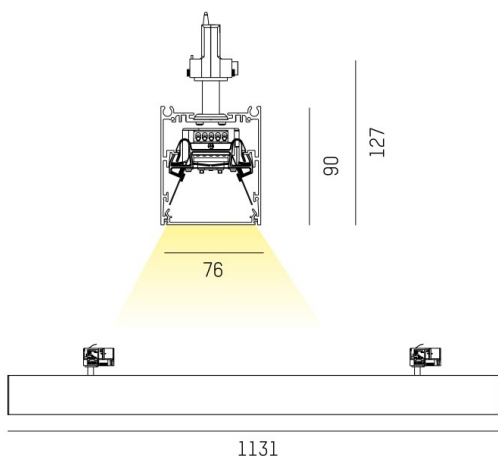

LOG OUT 2.1

728-501041113800

LOG OUT 2.1 TRACK SCHIENENSTRAHLER MIT 3-PH ADAPTER aus stranggepresstem Aluminiumprofil, natur eloxiert, satinierter PMMA Opaldiffuser
 Lichtaustritt direkt, mit Betriebsgerät, Dimmbarkeit: nicht dimmbar, Durchgangsverdrahtung 3x1,5mm², IP20,

SKIZZE

TECHNISCHE DETAILS

Systemleistung [W]	16
Leuchtmittel	LED
Lichtstrom [lm]	1980
Lichtfarbe [K]	2700K
CRI	>80
Optik	PMMA Opaldiffuser
Designer	INHOUSE
Betriebsgerät	mit Betriebsgerät
Dimmbarkeit	nicht dimmbar
Lichtaustritt	direkt
Spannung [V]	220-240V 50/60Hz
Durchgangsverdr.	3x1,5mm²
Material	stranggepresstem Aluminiumprofil
Länge [mm]	1130,5
Breite [mm]	76
Höhe [mm]	127
Schutzart [IP]	IP20
Schutzklasse	Schutzklasse I
Nettogewicht [kg]	4,76
Farbe Leuchte	natur eloxiert
EAN-Nummer	9010506175684
Lebensdauer [h]	L80 B10 50 000
Energieeffizienzkl.	D
Anz Leuchten B16A	50

LICHTVERTEILUNGSKURVE

Die Werte sind Bemessungswerte. Leistung und Lichtstrom unterliegen initial einer Toleranz von +/- 10%.
 Toleranz der Farbtemperatur: +/- 150 K. Die Werte gelten wenn nicht anders angegeben für eine Umgebungstemperatur von 25°C.