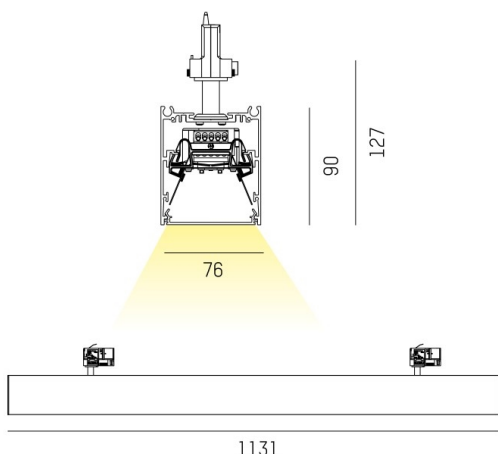

LOG OUT 2.1

728-50104181980p

LOG OUT 2.1 TRACK SCHIENENSTRAHLER MIT 3-PH ADAPTER aus stranggepresstem Aluminiumprofil, natur eloxiert, Mikroprismenfolie Lichtaustritt direkt, UGR <19, mit Betriebsgerät, Dimmbarkeit: Pulse-DALI, Durchgangsverdrahtung 3x1,5mm² + 2x0,75mm², IP20,

SKIZZE

TECHNISCHE DETAILS

Systemleistung [W]	16
Leuchtmittel	LED
Lichtstrom [lm]	1990
Lichtfarbe [K]	3000K
CRI	>80
UGR	<19
Optik	Mikroprismenfolie
Designer	INHOUSE
Betriebsgerät	mit Betriebsgerät
Dimmbarkeit	Pulse-DALI
Lichtaustritt	direkt
Spannung [V]	220-240V 50/60Hz
Durchgangsverdr.	3x1,5mm ² + 2x0,75mm ²
Material	stranggepresstem Aluminiumprofil
Länge [mm]	1130,5
Breite [mm]	76
Höhe [mm]	127
Schutzart [IP]	IP20
Schutzklasse	Schutzklasse I
Nettogewicht [kg]	4,91
Farbe Leuchte	natur eloxiert
EAN-Nummer	9010506426045
Lebensdauer [h]	L80 B10 50 000
Energieeffizienzkl.	D
Anz Leuchten B16A	50

LICHTVERTEILUNGSKURVE

Die Werte sind Bemessungswerte. Leistung und Lichtstrom unterliegen initial einer Toleranz von +/- 10%. Toleranz der Farbtemperatur: +/- 150 K. Die Werte gelten wenn nicht anders angegeben für eine Umgebungstemperatur von 25°C.