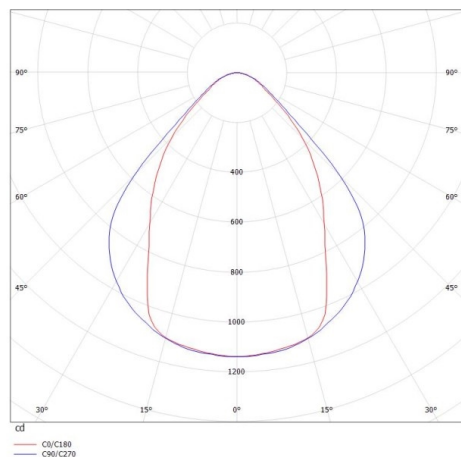

LOG OUT 2.1

728-50104181980p

LOG OUT 2.1 TRACK SCHIENENSTRAHLER MIT 3-PH ADAPTER aus stranggepresstem Aluminiumprofil, natur eloxiert, Mikroprismenfolie Lichtaustritt direkt, UGR <19, mit Betriebsgerät, Dimmbarkeit: Pulse-DALI, Durchgangsverdrahtung 3x1,5mm² + 2x0,75mm², IP20,

SKIZZE

TECHNISCHE DETAILS

Systemleistung [W]	16
Leuchtmittel	LED
Lichtstrom [lm]	1990
Lichtfarbe [K]	3000K
CRI	>80
UGR	<19
Optik	Mikroprismenfolie
Designer	INHOUSE
Betriebsgerät	mit Betriebsgerät
Dimmbarkeit	Pulse-DALI
Lichtaustritt	direkt
Spannung [V]	220-240V 50/60Hz
Durchgangsverdr.	3x1,5mm ² + 2x0,75mm ²
Material	stranggepresstem Aluminiumprofil
Länge [mm]	1130,5
Breite [mm]	76
Höhe [mm]	127
Schutzart [IP]	IP20
Schutzklasse	Schutzklasse I
Nettogewicht [kg]	4,91
Farbe Leuchte	natur eloxiert
EAN-Nummer	9010506426045
Lebensdauer [h]	L80 B10 50 000
Energieeffizienzkl.	D
Anz Leuchten B16A	50

LICHTVERTEILUNGSKURVE

Die Werte sind Bemessungswerte. Leistung und Lichtstrom unterliegen initial einer Toleranz von +/- 10%. Toleranz der Farbtemperatur: +/- 150 K. Die Werte gelten wenn nicht anders angegeben für eine Umgebungstemperatur von 25°C.