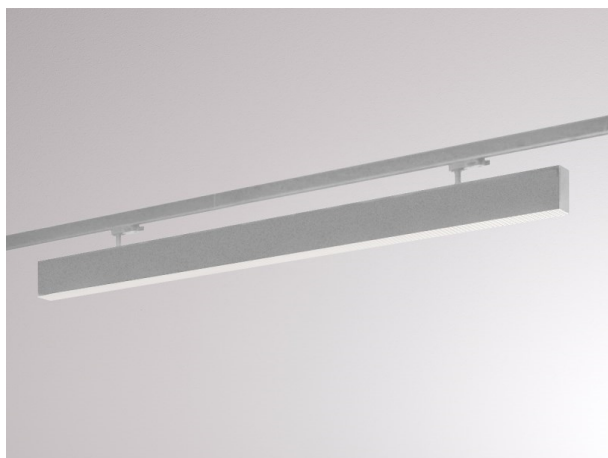

LOG OUT 2.1

728-50104181980p

LOG OUT 2.1 TRACK SCHIENENSTRAHLER MIT 3-PH ADAPTER aus stranggepresstem Aluminiumprofil, natur eloxiert, Mikroprismenfolie Lichtaustritt direkt, UGR <19, mit Betriebsgerät, Dimmbarkeit: Pulse-DALI, Durchgangsverdrahtung 3x1,5mm² + 2x0,75mm², IP20,

SKIZZE

TECHNISCHE DETAILS

Systemleistung [W]	16
Leuchtmittel	LED
Lichtstrom [lm]	1990
Lichtfarbe [K]	3000K
CRI	>80
UGR	<19
Optik	Mikroprismenfolie
Designer	INHOUSE
Betriebsgerät	mit Betriebsgerät
Dimmbarkeit	Pulse-DALI
Lichtaustritt	direkt
Spannung [V]	220-240V 50/60Hz
Durchgangsverdr.	3x1,5mm ² + 2x0,75mm ²
Material	stranggepresstem Aluminiumprofil
Länge [mm]	1130,5
Breite [mm]	76
Höhe [mm]	127
Schutzart [IP]	IP20
Schutzklasse	Schutzklasse I
Nettogewicht [kg]	4,91
Farbe Leuchte	natur eloxiert
EAN-Nummer	9010506426045
Lebensdauer [h]	L80 B10 50 000
Energieeffizienzkl.	D
Anz Leuchten B16A	50