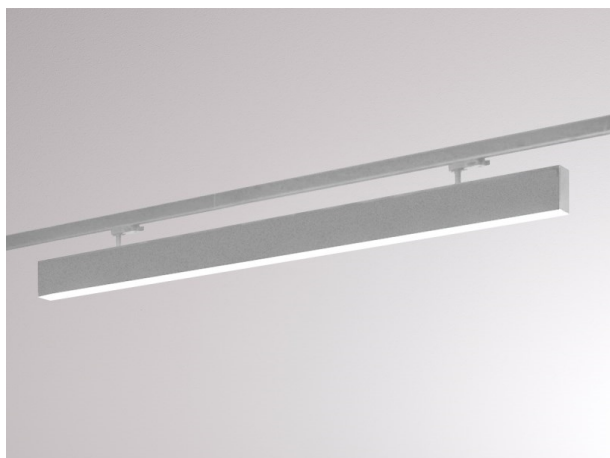

LOG OUT 2.1

728-501043119800

LOG OUT 2.1 TRACK SCHIENENSTRAHLER MIT 3-PH ADAPTER aus stranggepresstem Aluminiumprofil, natur eloxiert, satinierter PMMA Opaldiffuser  
 Lichtaustritt direkt, mit Betriebsgerät, Dimmbarkeit: nicht dimmbar, Durchgangsverdrahtung 3x1,5mm², IP20,

SKIZZE

LICHTVERTEILUNGSKURVE

TECHNISCHE DETAILS

Systemleistung [W]	31
Leuchtmittel	LED
Lichtstrom [lm]	3930
Lichtfarbe [K]	3000K
CRI	>80
Optik	PMMA Opaldiffuser
Designer	INHOUSE
Betriebsgerät	mit Betriebsgerät
Dimmbarkeit	nicht dimmbar
Lichtaustritt	direkt
Spannung [V]	220-240V 50/60Hz
Durchgangsverdr.	3x1,5mm²
Material	stranggepresstem Aluminiumprofil
Länge [mm]	1130,5
Breite [mm]	76
Höhe [mm]	127
Schutzart [IP]	IP20
Schutzklasse	Schutzklasse I
Nettogewicht [kg]	4,76
Farbe Leuchte	natur eloxiert
EAN-Nummer	9010506183160
Lebensdauer [h]	L80 B10 50 000
Energieeffizienzkl.	D
Anz Leuchten B16A	50