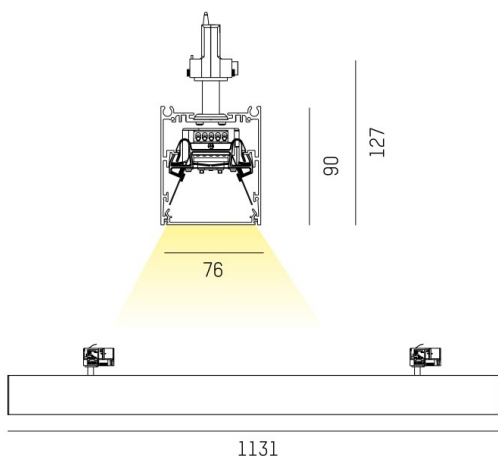

LOG OUT 2.1

728-501043119800

LOG OUT 2.1 TRACK SCHIENENSTRAHLER MIT 3-PH ADAPTER aus stranggepresstem Aluminiumprofil, natur eloxiert, satinierter PMMA Opaldiffuser  
 Lichtaustritt direkt, mit Betriebsgerät, Dimmbarkeit: nicht dimmbar, Durchgangsverdrahtung 3x1,5mm², IP20,

SKIZZE

LICHTVERTEILUNGSKURVE

TECHNISCHE DETAILS

Systemleistung [W]	31
Leuchtmittel	LED
Lichtstrom [lm]	3930
Lichtfarbe [K]	3000K
CRI	>80
Optik	PMMA Opaldiffuser
Designer	INHOUSE
Betriebsgerät	mit Betriebsgerät
Dimmbarkeit	nicht dimmbar
Lichtaustritt	direkt
Spannung [V]	220-240V 50/60Hz
Durchgangsverdr.	3x1,5mm²
Material	stranggepresstem Aluminiumprofil
Länge [mm]	1130,5
Breite [mm]	76
Höhe [mm]	127
Schutzart [IP]	IP20
Schutzklasse	Schutzklasse I
Nettogewicht [kg]	4,76
Farbe Leuchte	natur eloxiert
EAN-Nummer	9010506183160
Lebensdauer [h]	L80 B10 50 000
Energieeffizienzkl.	D
Anz Leuchten B16A	50