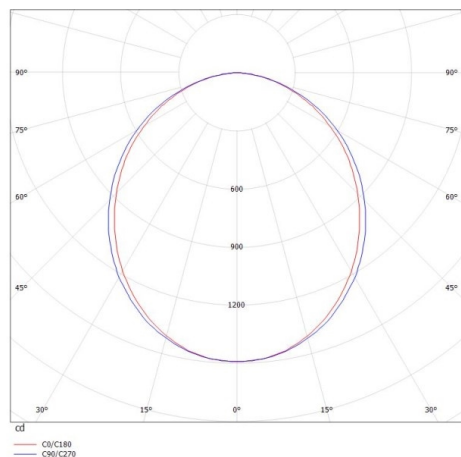

SKIZZE

LICHTVERTEILUNGSKURVE

TECHNISCHE DETAILS

Systemleistung [W]	31
Leuchtmittel	LED
Lichtstrom [lm]	3930
Lichtfarbe [K]	3000K
CRI	>80
Optik	PMMA Opaldiffuser
Designer	INHOUSE
Betriebsgerät	mit Betriebsgerät
Dimmbarkeit	nicht dimmbar
Lichtaustritt	direkt
Spannung [V]	220-240V 50/60Hz
Durchgangsverdr.	3x1,5mm²
Material	stranggepresstem Aluminiumprofil
Länge [mm]	1130,5
Breite [mm]	76
Höhe [mm]	127
Schutzart [IP]	IP20
Schutzklasse	Schutzklasse I
Nettogewicht [kg]	4,76
Farbe Leuchte	natur eloxiert
EAN-Nummer	9010506183160
Lebensdauer [h]	L80 B10 50 000
Energieeffizienzkl.	D
Anz Leuchten B16A	50