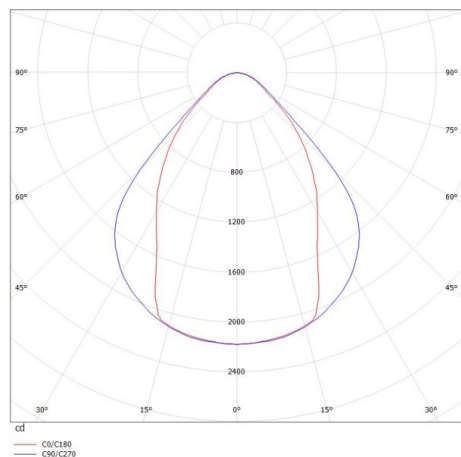

LOG OUT 2.1

728-50104381360p

LOG OUT 2.1 TRACK SCHIENENSTRAHLER MIT 3-PH ADAPTER aus stranggepresstem Aluminiumprofil, schwarz, ähnlich RAL 9005, Mikroprismenfolie
 Lichtaustritt direkt, mit Betriebsgerät, Dimmbarkeit: Pulse-DALI, Durchgangsverdrahtung 3x1,5mm² + 2x0,75mm², IP20,

SKIZZE

TECHNISCHE DETAILS

Systemleistung [W]	31
Leuchtmittel	LED
Lichtstrom [lm]	3740
Lichtfarbe [K]	2700K
CRI	>80
Optik	Mikroprismenfolie
Designer	INHOUSE
Betriebsgerät	mit Betriebsgerät
Dimmbarkeit	Pulse-DALI
Lichtaustritt	direkt
Spannung [V]	220-240V 50/60Hz
Durchgangsverdr.	3x1,5mm² + 2x0,75mm²
Material	stranggepresstem Aluminiumprofil
Länge [mm]	1130,5
Breite [mm]	76
Höhe [mm]	127
Schutzart [IP]	IP20
Schutzklasse	Schutzklasse I
Nettogewicht [kg]	3,77
Farbe Leuchte	schwarz
RAL	9005
EAN-Nummer	9010506426083
Lebensdauer [h]	L80 B10 50 000
Energieeffizienzkl.	D
Anz Leuchten B16A	50

LICHTVERTEILUNGSKURVE

Die Werte sind Bemessungswerte. Leistung und Lichtstrom unterliegen initial einer Toleranz von +/- 10%.
 Toleranz der Farbtemperatur: +/- 150 K. Die Werte gelten wenn nicht anders angegeben für eine Umgebungstemperatur von 25°C.