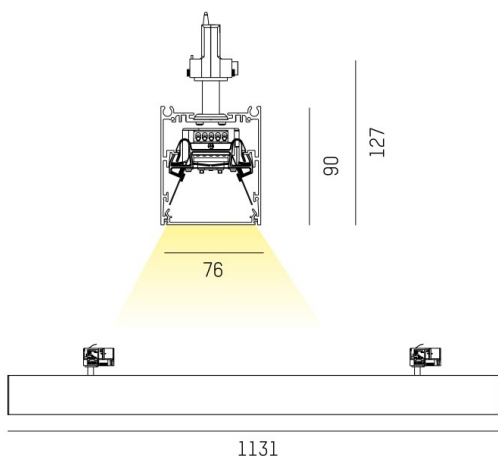

LOG OUT 2.1

728-50104381360p

LOG OUT 2.1 TRACK SCHIENENSTRAHLER MIT 3-PH ADAPTER aus stranggepresstem Aluminiumprofil, schwarz, ähnlich RAL 9005, Mikroprismenfolie
 Lichtaustritt direkt, mit Betriebsgerät, Dimmbarkeit: Pulse-DALI, Durchgangsverdrahtung 3x1,5mm² + 2x0,75mm², IP20,

SKIZZE

TECHNISCHE DETAILS

Systemleistung [W]	31
Leuchtmittel	LED
Lichtstrom [lm]	3740
Lichtfarbe [K]	2700K
CRI	>80
Optik	Mikroprismenfolie
Designer	INHOUSE
Betriebsgerät	mit Betriebsgerät
Dimmbarkeit	Pulse-DALI
Lichtaustritt	direkt
Spannung [V]	220-240V 50/60Hz
Durchgangsverdr.	3x1,5mm² + 2x0,75mm²
Material	stranggepresstem Aluminiumprofil
Länge [mm]	1130,5
Breite [mm]	76
Höhe [mm]	127
Schutzart [IP]	IP20
Schutzklasse	Schutzklasse I
Nettogewicht [kg]	3,77
Farbe Leuchte	schwarz
RAL	9005
EAN-Nummer	9010506426083
Lebensdauer [h]	L80 B10 50 000
Energieeffizienzkl.	D
Anz Leuchten B16A	50

LICHTVERTEILUNGSKURVE

Die Werte sind Bemessungswerte. Leistung und Lichtstrom unterliegen initial einer Toleranz von +/- 10%.
 Toleranz der Farbtemperatur: +/- 150 K. Die Werte gelten wenn nicht anders angegeben für eine Umgebungstemperatur von 25°C.