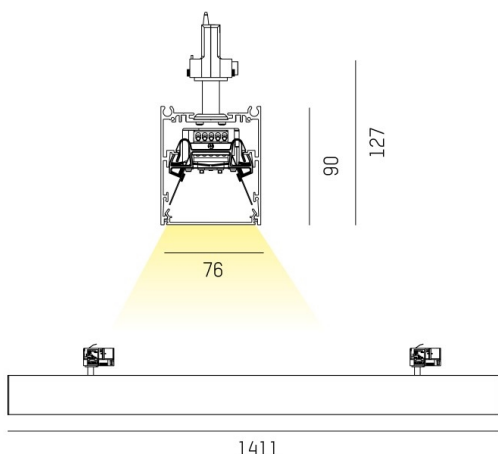

LOG OUT 2.1

728-501051814600

LOG OUT 2.1 TRACK SCHIENENSTRAHLER MIT 3-PH ADAPTER aus stranggepresstem Aluminiumprofil, schwarz, ähnlich RAL 9005, Mikroprismenfolie
Lichtaustritt direkt, UGR <19, mit Betriebsgerät, Dimmbarkeit: nicht dimmbar, Durchgangsverdrahtung 3x1,5mm², IP20,

SKIZZE

TECHNISCHE DETAILS

Systemleistung [W]	20
Leuchtmittel	LED
Lichtstrom [lm]	2490
Lichtfarbe [K]	4000K
CRI	>80
UGR	<19
Optik	Mikroprismenfolie
Designer	INHOUSE
Betriebsgerät	mit Betriebsgerät
Dimmbarkeit	nicht dimmbar
Lichtaustritt	direkt
Spannung [V]	220-240V 50/60Hz
Durchgangsverdr.	3x1,5mm²
Material	stranggepresstem Aluminiumprofil
Länge [mm]	1411
Breite [mm]	76
Höhe [mm]	127
Schutzart [IP]	IP20
Schutzklasse	Schutzklasse I
Nettogewicht [kg]	4,49
Farbe Leuchte	schwarz
RAL	9005
EAN-Nummer	9010506426335
Lebensdauer [h]	L80 B10 50 000
Energieeffizienzkl.	D
Anz Leuchten B16A	50

LICHTVERTEILUNGSKURVE

Die Werte sind Bemessungswerte. Leistung und Lichtstrom unterliegen initial einer Toleranz von +/- 10%.
Toleranz der Farbtemperatur: +/- 150 K. Die Werte gelten wenn nicht anders angegeben für eine Umgebungstemperatur von 25°C.