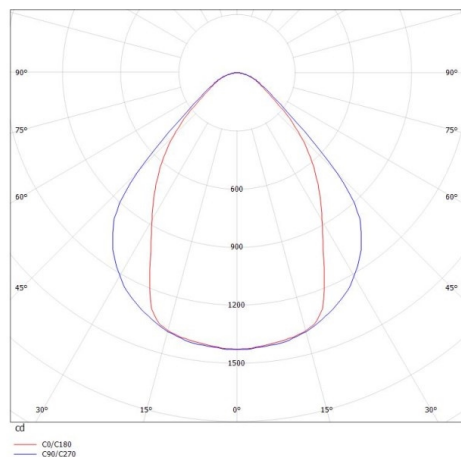

LOG OUT 2.1

728-501051814600

LOG OUT 2.1 TRACK SCHIENENSTRAHLER MIT 3-PH ADAPTER aus stranggepresstem Aluminiumprofil, schwarz, ähnlich RAL 9005, Mikroprismenfolie
Lichtaustritt direkt, UGR <19, mit Betriebsgerät, Dimmbarkeit: nicht dimmbar, Durchgangsverdrahtung 3x1,5mm², IP20,

SKIZZE

TECHNISCHE DETAILS

Systemleistung [W]	20
Leuchtmittel	LED
Lichtstrom [lm]	2490
Lichtfarbe [K]	4000K
CRI	>80
UGR	<19
Optik	Mikroprismenfolie
Designer	INHOUSE
Betriebsgerät	mit Betriebsgerät
Dimmbarkeit	nicht dimmbar
Lichtaustritt	direkt
Spannung [V]	220-240V 50/60Hz
Durchgangsverdr.	3x1,5mm²
Material	stranggepresstem Aluminiumprofil
Länge [mm]	1411
Breite [mm]	76
Höhe [mm]	127
Schutzart [IP]	IP20
Schutzklasse	Schutzklasse I
Nettogewicht [kg]	4,49
Farbe Leuchte	schwarz
RAL	9005
EAN-Nummer	9010506426335
Lebensdauer [h]	L80 B10 50 000
Energieeffizienzkl.	D
Anz Leuchten B16A	50

LICHTVERTEILUNGSKURVE

Die Werte sind Bemessungswerte. Leistung und Lichtstrom unterliegen initial einer Toleranz von +/- 10%.
Toleranz der Farbtemperatur: +/- 150 K. Die Werte gelten wenn nicht anders angegeben für eine Umgebungstemperatur von 25°C.