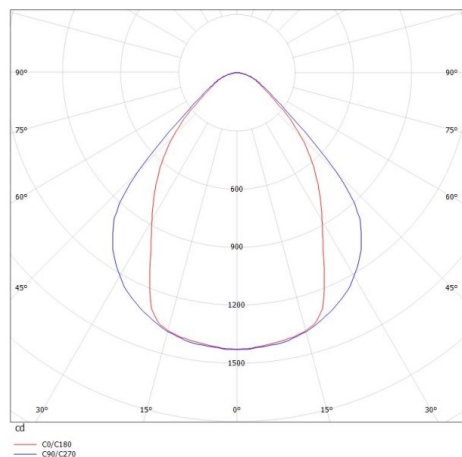

LOG OUT 2.1

728-501051819600

LOG OUT 2.1 TRACK SCHIENENSTRAHLER MIT 3-PH ADAPTER aus stranggepresstem Aluminiumprofil, schwarz, ähnlich RAL 9005, Mikroprismenfolie  
 Lichtaustritt direkt, UGR <19, mit Betriebsgerät, Dimmbarkeit: nicht dimmbar, Durchgangsverdrahtung 3x1,5mm², IP20,

SKIZZE

TECHNISCHE DETAILS

Systemleistung [W]	20
Leuchtmittel	LED
Lichtstrom [lm]	2490
Lichtfarbe [K]	3000K
CRI	>80
UGR	<19
Optik	Mikroprismenfolie
Designer	INHOUSE
Betriebsgerät	mit Betriebsgerät
Dimmbarkeit	nicht dimmbar
Lichtaustritt	direkt
Spannung [V]	220-240V 50/60Hz
Durchgangsverdr.	3x1,5mm²
Material	stranggepresstem Aluminiumprofil
Länge [mm]	1411
Breite [mm]	76
Höhe [mm]	127
Schutzart [IP]	IP20
Schutzklasse	Schutzklasse I
Nettogewicht [kg]	4,49
Farbe Leuchte	schwarz
RAL	9005
EAN-Nummer	9010506426397
Lebensdauer [h]	L80 B10 50 000
Energieeffizienzkl.	D
Anz Leuchten B16A	50

LICHTVERTEILUNGSKURVE

Die Werte sind Bemessungswerte. Leistung und Lichtstrom unterliegen initial einer Toleranz von +/- 10%.  
 Toleranz der Farbtemperatur: +/- 150 K. Die Werte gelten wenn nicht anders angegeben für eine Umgebungstemperatur von 25°C.