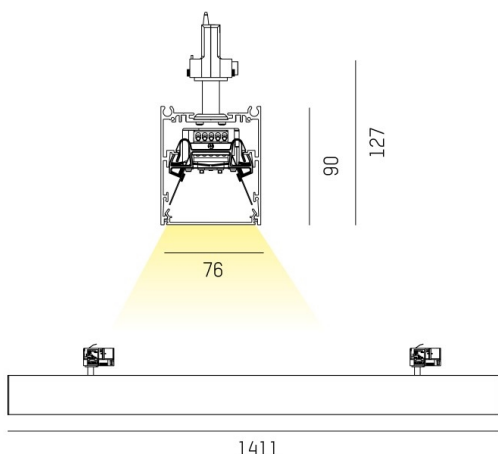

LOG OUT 2.1

728-501051819600

LOG OUT 2.1 TRACK SCHIENENSTRAHLER MIT 3-PH ADAPTER aus stranggepresstem Aluminiumprofil, schwarz, ähnlich RAL 9005, Mikroprismenfolie  
 Lichtaustritt direkt, UGR <19, mit Betriebsgerät, Dimmbarkeit: nicht dimmbar, Durchgangsverdrahtung 3x1,5mm², IP20,

SKIZZE

TECHNISCHE DETAILS

Systemleistung [W]	20
Leuchtmittel	LED
Lichtstrom [lm]	2490
Lichtfarbe [K]	3000K
CRI	>80
UGR	<19
Optik	Mikroprismenfolie
Designer	INHOUSE
Betriebsgerät	mit Betriebsgerät
Dimmbarkeit	nicht dimmbar
Lichtaustritt	direkt
Spannung [V]	220-240V 50/60Hz
Durchgangsverdr.	3x1,5mm²
Material	stranggepresstem Aluminiumprofil
Länge [mm]	1411
Breite [mm]	76
Höhe [mm]	127
Schutzart [IP]	IP20
Schutzklasse	Schutzklasse I
Nettogewicht [kg]	4,49
Farbe Leuchte	schwarz
RAL	9005
EAN-Nummer	9010506426397
Lebensdauer [h]	L80 B10 50 000
Energieeffizienzkl.	D
Anz Leuchten B16A	50

LICHTVERTEILUNGSKURVE

Die Werte sind Bemessungswerte. Leistung und Lichtstrom unterliegen initial einer Toleranz von +/- 10%.  
 Toleranz der Farbtemperatur: +/- 150 K. Die Werte gelten wenn nicht anders angegeben für eine Umgebungstemperatur von 25°C.