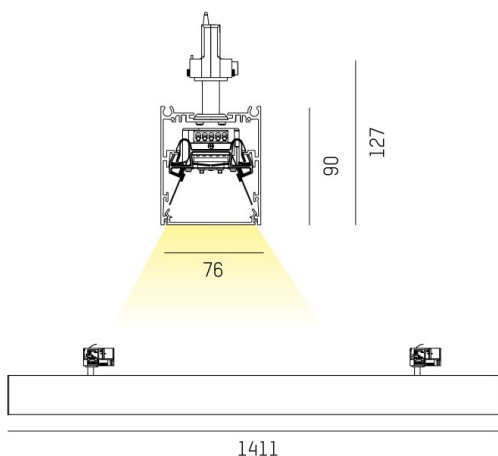

LOG OUT 2.1

728-501053113600

LOG OUT 2.1 TRACK SCHIENENSTRAHLER MIT 3-PH ADAPTER aus stranggepresstem Aluminiumprofil, schwarz, ähnlich RAL 9005, satiniertes PMMA Opaldiffuser Lichtaustritt direkt, mit Betriebsgerät, Dimmbarkeit: nicht dimmbar, Durchgangsverdrahtung 3x1,5mm², IP20,

SKIZZE

TECHNISCHE DETAILS

Systemleistung [W]	40
Leuchtmittel	LED
Lichtstrom [lm]	4780
Lichtfarbe [K]	2700K
CRI	>80
Optik	PMMA Opaldiffuser
Designer	INHOUSE
Betriebsgerät	mit Betriebsgerät
Dimmbarkeit	nicht dimmbar
Lichtaustritt	direkt
Spannung [V]	220-240V 50/60Hz
Durchgangsverdr.	3x1,5mm²
Material	stranggepresstem Aluminiumprofil
Länge [mm]	1411
Breite [mm]	76
Höhe [mm]	127
Schutzart [IP]	IP20
Schutzklasse	Schutzklasse I
Nettogewicht [kg]	4,32
Farbe Leuchte	schwarz
RAL	9005
EAN-Nummer	9010506183382
Lebensdauer [h]	L80 B10 50 000
Energieeffizienzkl.	D
Anz Leuchten B16A	50

LICHTVERTEILUNGSKURVE

Die Werte sind Bemessungswerte. Leistung und Lichtstrom unterliegen initial einer Toleranz von +/- 10%. Toleranz der Farbtemperatur: +/- 150 K. Die Werte gelten wenn nicht anders angegeben für eine Umgebungstemperatur von 25°C.