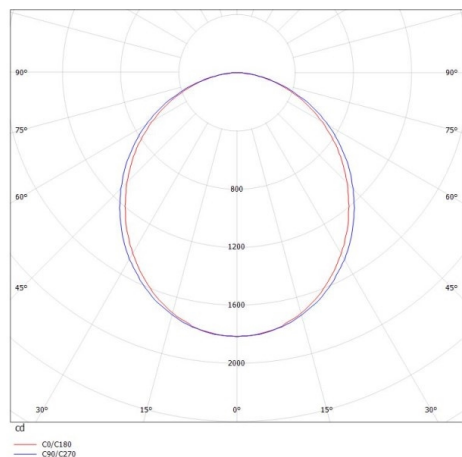

SKIZZE

TECHNISCHE DETAILS

Systemleistung [W]	40
Leuchtmittel	LED
Lichtstrom [lm]	4780
Lichtfarbe [K]	2700K
CRI	>80
Optik	PMMA Opaldiffuser
Designer	INHOUSE
Betriebsgerät	mit Betriebsgerät
Dimmbarkeit	nicht dimmbar
Lichtaustritt	direkt
Spannung [V]	220-240V 50/60Hz
Durchgangsverdr.	3x1,5mm²
Material	stranggepresstem Aluminiumprofil
Länge [mm]	1411
Breite [mm]	76
Höhe [mm]	127
Schutzart [IP]	IP20
Schutzklasse	Schutzklasse I
Nettogewicht [kg]	4,32
Farbe Leuchte	schwarz
RAL	9005
EAN-Nummer	9010506183382
Lebensdauer [h]	L80 B10 50 000
Energieeffizienzkl.	D
Anz Leuchten B16A	50

LICHTVERTEILUNGSKURVE

Die Werte sind Bemessungswerte. Leistung und Lichtstrom unterliegen initial einer Toleranz von +/- 10%. Toleranz der Farbtemperatur: +/- 150 K. Die Werte gelten wenn nicht anders angegeben für eine Umgebungstemperatur von 25°C.