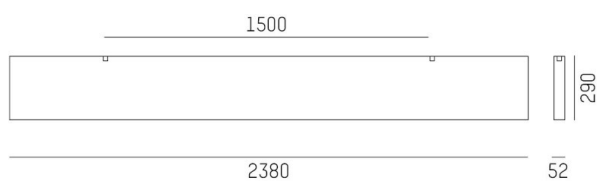

BAFFEL

785-0011000000940

ILLUSTRATION

DONNÉES TECHNIQUES

Longueur [mm]	2380
Largeur [mm]	52
Hauteur [mm]	290
Indice de protection [IP]	IP20
Poids net [kg]	2,00
Couleur luminaire	gris chiné
N° EAN	9010870412682

COURBE PHOTOMÉTRIQUE

Les valeurs indiquées sont des valeurs assignées. La puissance et le flux lumineux sous soumis à une tolérance d'environ 10 %. Tolérance de la température de couleur : +/- 150 K. Sauf indication contraire, les valeurs s'appliquent à une température ambiante de 25 °C.